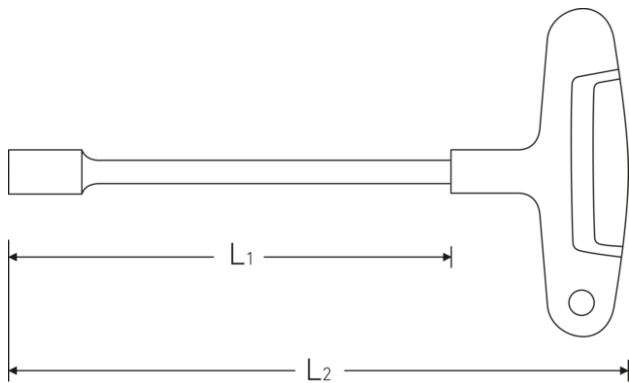

## Sechskant-Steckschlüssel 3K-Griff

12507

Art.-Nr. 43233130  
GTIN 4018754319350  
Modell 12507 13

### Bezeichnung.

Sechskant-Steckschlüssel SW 13mm L.175mm

### Eigenschaften.

- für Außensechskantschrauben
- mit 2-Komponenten-Quergriff
- Chrome Alloy Steel, mattverchromt

### Technische Attribute.

L1	175 mm
L2	240 mm
Schlüsselweite [mm]	13 mm