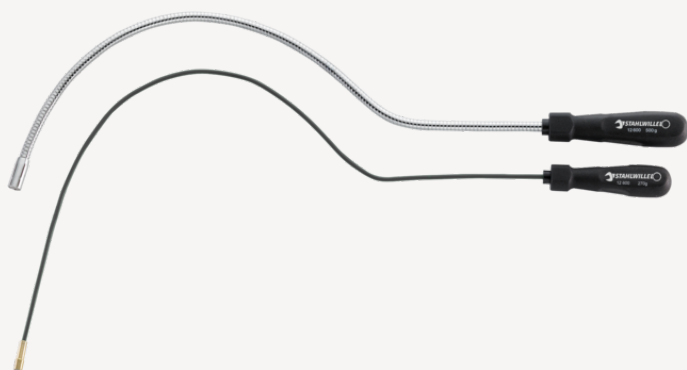

## Magnetheber

12600

Art.-Nr. 77260200  
GTIN 4018754048779  
Modell 12600 3000 G MAGNETHEBER

**Bezeichnung.** Magnetheber Haftkraft 3000g D.19mm L.535mm

- Eigenschaften.**
- biegsamer Magnetheber mit ergonomisch geformtem Griff
  - für den Einsatz in Werkstatt, Industrie und Haushalt
  - ermöglicht das Bergen von Schrauben, Muttern und anderen metallischen Kleinteilen aus engen Zwischenräumen

## Vorteile.

Flexibler Mini-Magnetheber mit extra kleinem Kopf und einer hohen Zugkraft von 270 g, Länge 500 mm.

Ermöglicht das Bergen eisenhaltiger Gegenstände, wie z. B. Schrauben oder Werkzeug, aus schwer zugänglichen Stellen.

## Technische Attribute.

d	19 mm
Länge mm (L)	535 mm
Haftkraft (g)	3000 g