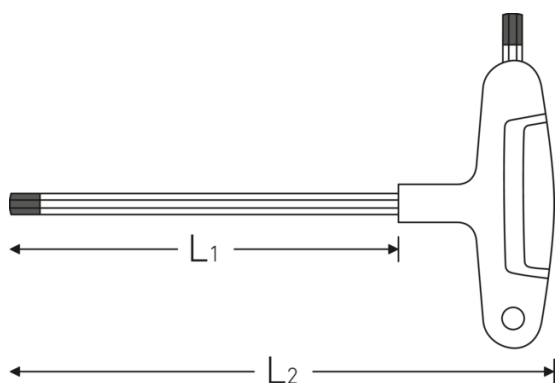

Sechskant-Schraubendreher

10768

Art.-Nr. 43253080

GTIN 4018754319428

Modell 10768 8

Bezeichnung.

Sechskant-Schraubendreher Abtriebssechskant 8 mm L.200mm

Eigenschaften.

- für Innensechskantschrauben
- mit 2 Abtrieben
- schwarze Spitze
- mit 2-Komponenten-Quergriff
- Chrome Alloy Steel, mattverchromt

Technische Zeichnung.

Technische Attribute.

| | |
|------------------------------|-----------|
| Abtriebsprofil | Sechskant |
| Abtriebssechskant außen (mm) | 8 mm |
| L1 | 200 mm |
| L2 | 235 mm |

Logistikdaten.

| | |
|-----------------|---------------------|
| Tiefe mm (IFS) | 234 |
| Breite mm (IFS) | 140 |
| Höhe mm (IFS) | 28 |
| WEEE/ElektroG | nicht ear-pflichtig |

| | |
|---|----------------------|
| Länge (verpackt, mm) | 380 |
| Breite (verpackt, mm) | 200 |
| Höhe (verpackt, mm) | 40 |
| Volumen (verpackt, dm³) | 3.04 dm ³ |
| Art.-Nr. | 43253080 |
| Gewicht (brutto, kg) | 0,910 |
| Gewicht PAP (kg) | 0,000 |
| Gewicht PVC (kg) | 0,013 |
| GTIN | 4018754319428 |
| Ursprungsland AWR | GERMANY |
| Ursprungsregion | Nordrhein-Westfalen |
| Zolltarifnr. | 82041100 |
| Packnorm | 5 |
| Gewicht (g) | 178 g |