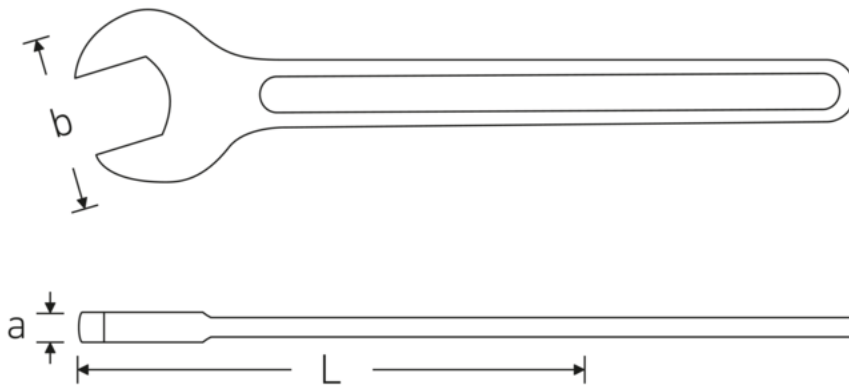

## Einmaulschlüssel, metrisch

**4004**

Art.-Nr. **40040300**  
GTIN **4018754018321**  
Modell **4004 30**

**Bezeichnung.** Einmaulschlüssel SW 30mm L.261mm

**Eigenschaften.**

- Spezialstahl, stahlgrau
- DIN 894 bis 85 mm

### Technische Zeichnung.

### Technische Attribute.

a	10,8 mm
Breite mm (b)	62 mm
DIN	DIN 894
Länge mm (L)	261 mm
Legierung	Spezialstahl
Oberfläche	stahlgrau
Schlüsselweite 1 [mm]	30 mm

### Logistikdaten.

Tiefe mm (IFS)	258
Breite mm (IFS)	65
Höhe mm (IFS)	11
WEEE/ElektroG	nicht ear-pflichtig
Länge (verpackt, mm)	275
Breite (verpackt, mm)	80
Höhe (verpackt, mm)	37

<b>Volumen (verpackt, dm3)</b>	0.814 dm3
<b>Art.-Nr.</b>	40040300
<b>Gewicht (brutto, kg)</b>	1,355
<b>Gewicht PAP (kg)</b>	0,000
<b>Gewicht PVC (kg)</b>	0,011
<b>GTIN</b>	4018754018321
<b>Ursprungsland AWR</b>	GERMANY
<b>Ursprungsregion</b>	Nordrhein-Westfalen
<b>Zolltarifnr.</b>	82041100
<b>Packnorm</b>	5
<b>Gewicht (g)</b>	275 g