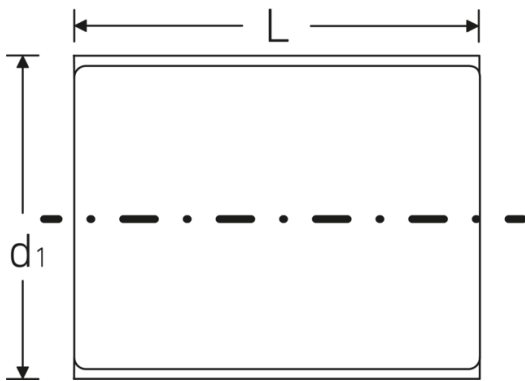

## Technische Attribute.

Abtriebsprofil	Doppelsechskant AS-Drive
Antriebsvierkant innen (Zoll)	3/8 "
d1	33,7 mm
DIN	DIN EN 60900
Länge mm (L)	53 mm
Schlüsselweite [mm]	22 mm