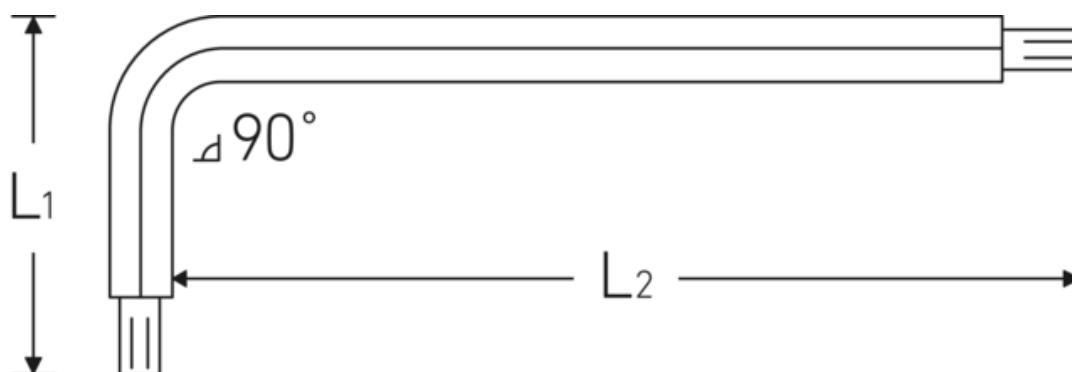

## TORX® Kugelpopf- Winkelschraubendreher

10771

Art.-Nr. 43273015  
GTIN 4018754332687  
Modell 10771 T15 KUGELKOPF-  
WINKELSCHRAUBENDREHER  
TORX

**Bezeichnung.** TORX® Kugelpopf-Winkelschraubendreher L.27mm x 136mm

**Eigenschaften.**

- lange Ausführung
- für Innen-TORX® Schrauben
- Kugelpopf am langen Schaftende
- Schwenkwinkel bis 25° zu jeder Seite
- Chrome Alloy Steel, vernickelt

### Technische Attribute.

Abtriebsprofil	TORX®
Größe Abtriebsprofil	T15
L1	27 mm
L2	136 mm