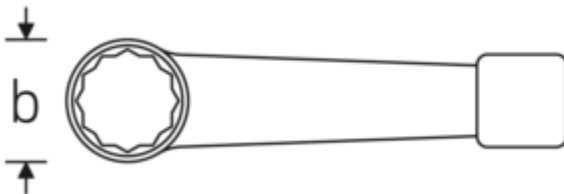

Schlagringschlüssel, metrisch

4205

Art.-Nr. **42050038**
GTIN **4018754024155**
Modell **4205 38**

Bezeichnung.

Schlagringschlüssel SW 38mm L.205mm Spezialstahl

Eigenschaften.

- Doppelsechskant
- Spezialstahl, stahlgrau
- DIN 7444

Technische Zeichnung.

Technische Attribute.

a	19,5 mm
Breite mm (b)	60 mm
DIN	DIN 7444
Länge mm (L)	205 mm
Legierung	Spezialstahl
Oberfläche	stahlgrau
Schlüsselweite 1 [mm]	38 mm

Logistikdaten.

Tiefe mm (IFS)	205
Breite mm (IFS)	58
Höhe mm (IFS)	18
WEEE/ElektroG	nicht ear-pflichtig
Länge (verpackt, mm)	205
Breite (verpackt, mm)	58
Höhe (verpackt, mm)	18
Volumen (verpackt, dm ³)	0.21402 dm ³
Art.-Nr.	42050038
Gewicht (brutto, kg)	0,500