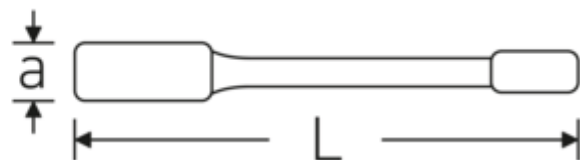

Schlagringschlüssel, metrisch

4205

Art.-Nr. **42050038**
GTIN **4018754024155**
Modell **4205 38**

Bezeichnung.

Schlagringschlüssel SW 38mm L.205mm Spezialstahl

Eigenschaften.

- Doppelsechskant
- Spezialstahl, stahlgrau
- DIN 7444

Technische Zeichnung.

Technische Attribute.

a	19,5 mm
Breite mm (b)	60 mm
DIN	DIN 7444
Länge mm (L)	205 mm
Legierung	Spezialstahl
Oberfläche	stahlgrau
Schlüsselweite 1 [mm]	38 mm

Logistikdaten.

Tiefe mm (IFS)	205
Breite mm (IFS)	58
Höhe mm (IFS)	18
WEEE/ElektroG	nicht ear-pflichtig
Länge (verpackt, mm)	205
Breite (verpackt, mm)	58
Höhe (verpackt, mm)	18
Volumen (verpackt, dm ³)	0.21402 dm ³
Art.-Nr.	42050038
Gewicht (brutto, kg)	0,500