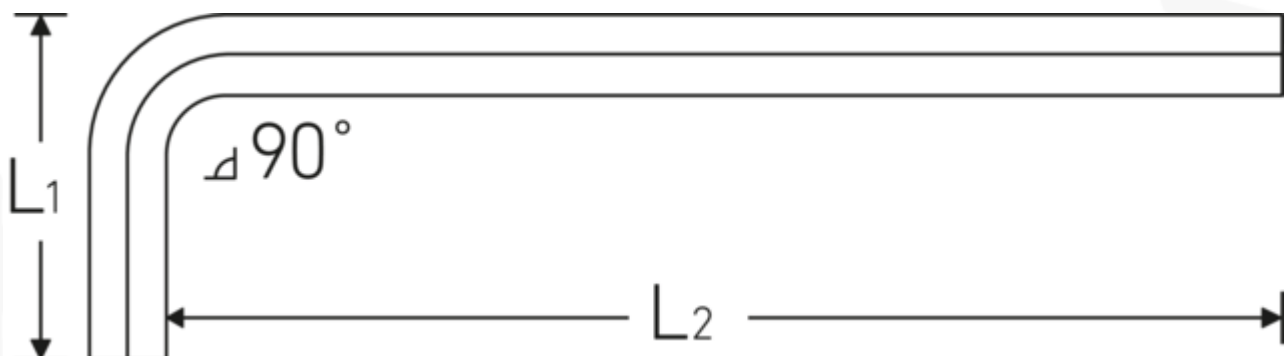

### Bezeichnung.

Sechskant-Winkelschraubendreher Abtriebssechskant 19mm L.70mm x 360mm

### Eigenschaften.

- extra lange Ausführung
- für **metrische** Innensechskantschrauben
- Chrome Alloy Steel, vernickelt
- DIN ISO 2936

## Technische Attribute.

Abtriebssechskant außen (mm)	19 mm
DIN	DIN ISO 2936
Inhalt	436466
L1	70 mm
L2	360 mm

## Logistikdaten.

Tiefe mm (IFS)	374
Breite mm (IFS)	85
Höhe mm (IFS)	21
WEEE/ElektroG	nicht ear-pflichtig
Länge (verpackt, mm)	600
Breite (verpackt, mm)	150
Höhe (verpackt, mm)	22
Volumen (verpackt, dm3)	1.98 dm3
Art.-Nr.	43213019
Gewicht (brutto, kg)	5,212
Gewicht PAP (kg)	0,000
Gewicht PVC (kg)	0,018
GTIN	4018754332540
Ursprungsland AWR	GERMANY
Ursprungsregion	Nordrhein-Westfalen
Zolltarifnr.	82054000
Packnorm	5
Gewicht (g)	1048 g