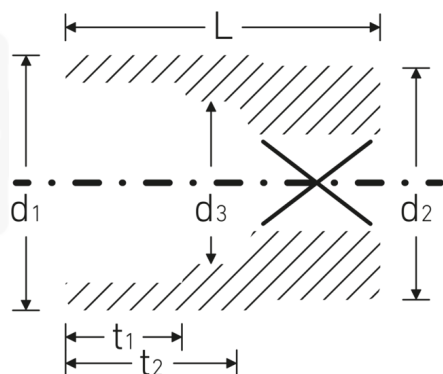

Steckschlüsseinsätze zöllig, 3/4"

55a

Art.-Nr. 05410058

GTIN 4018754009398

Modell 55 A 1 5/16

Bezeichnung.

3/4 " Steckschlüsseinsatz SW 1 5/16" L.59mm

Eigenschaften.

- Doppelsechskant mit AS-Drive-Profil
- 3/4" Innenvierkant-Antrieb
- HPQ® Hochleistungsstahl, verchromt
- SAE AS 954-E (Prüfwerte) / ASME B 107.1

Technologien und Leistungsmerkmale.

High Performance Quality (HPQ®)

Technische Zeichnung.

Technische Attribute.

Abtriebsprofil	Doppelsechskant AS-Drive
Antriebsvierkant innen (Zoll)	3/4 "
d1	46,5 mm
d2	40 mm
d3	32,1 mm
Länge mm (L)	59 mm
Schlüsselweite [Zoll]	1 5/16 "
t1	24 mm
t2	33,1 mm

Logistikdaten.

Tiefe mm (IFS)	59
Breite mm (IFS)	47
Höhe mm (IFS)	47
WEEE/ElektroG	nicht ear-pflichtig
Länge (verpackt, mm)	100
Breite (verpackt, mm)	70
Höhe (verpackt, mm)	48
Volumen (verpackt, dm3)	0.336 dm3
Art.-Nr.	05410058
Gewicht (brutto, kg)	0,700
Gewicht PAP (kg)	0,000
Gewicht PVC (kg)	0,006
GTIN	4018754009398
Ursprungsland AWR	GERMANY
Ursprungsregion	Nordrhein-Westfalen
Zolltarifnr.	82042000
Packnorm	2
Gewicht (g)	348 g