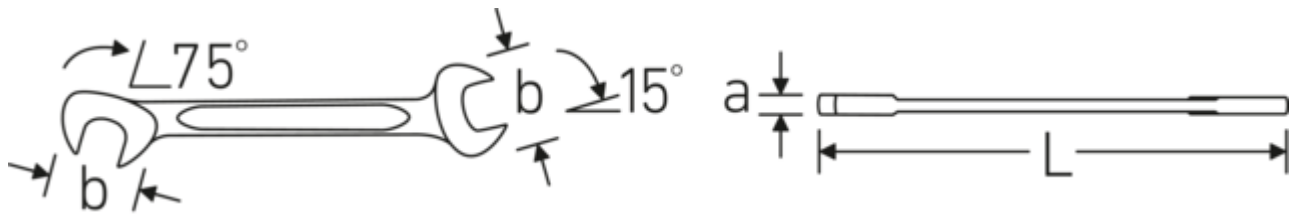

Doppelmaulschlüssel klein ELECTRIC, zöllig

ELECTRIC 12a

Art.-Nr. 40463434
GTIN 4018754020041
Modell ELECTRIC 12a 9/16

Bezeichnung.

Doppelmaulschlüssel klein SW 9/16 x 9/16 " L.131mm

Eigenschaften.

- **zöllige, gleiche** Schlüsselweiten
- gerade Ausführung, Maulstellung 15° und 75°
- stabile, schlanke und leichte Konstruktion
- hohe Biegefestigkeit durch Doppel-T-Profil
- griffige, hautsympatische Oberfläche durch STAHLWILLE Rundfinish
- extrem belastbar, außergewöhnlich langlebig
- im Gesenk geschmiedet, gehärtet und im Ölbad abgekühlt
- Chrome Alloy Steel, verchromt

Technologien und Leistungsmerkmale.

Doppel-T-Profil

Unsere Maul- und Ringschlüssel verfügen über eine zusätzliche Vertiefung in der Mitte des Werkzeugs. Ähnlich dem Prinzip eines Doppel-T-Trägers wird damit eine enorme Belastbarkeit und maximale Biegefestigkeit bei geringerem Gewicht erreicht.

Offset Shaft Design

Unsere Schraubenschlüssel sind so konstruiert, dass sie an den Belastungszonen, wo die größten Kräfte einwirken - nämlich an der Verbindung zwischen Maul und Schaft - zusätzlich verstärkt sind, um so eine Verformung zu verhindern.

Technische Zeichnung.

Technische Attribute.

a	3 mm
Breite mm (b)	28,3 mm
Länge mm (L)	131 mm
Legierung	Chrome-Alloy-Steel, verchromt
Maulstellung	15/75 °
Oberfläche	verchromt
Schlüsselweite 1 [Zoll]	9/16 "
Schlüsselweite 2 [Zoll]	9/16 "