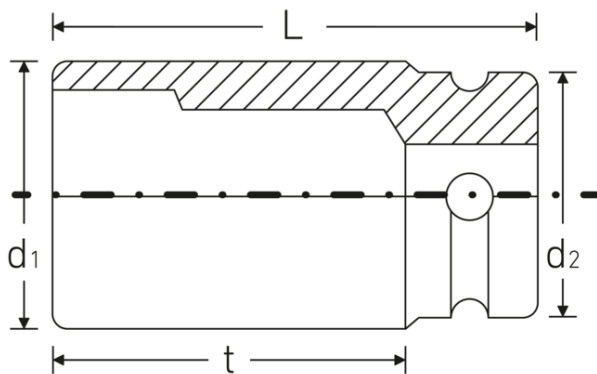

IMPACT-Steckschlüsseinsätze 3/4"

55IMP

Art.-Nr. 25010032
GTIN 4018754015733
Modell 55 IMP 32

Bezeichnung.

IMPACT-Steckschlüsseinsatz 3/4 " 32mm L.54mm

Eigenschaften.

- Sechskant
- 3/4" Innenvierkant-Antrieb
- Chrome Alloy Steel, brüniert
- DIN 3129 / ISO 1711-2

Produkthighlights.

Leistungsfähig und belastbar.

Die Einsätze werden aus hochwertigem Chrome Alloy Steel gefertigt. Sie werden im Ölbad spannungs- und verzugsfrei gehärtet.

Optimierte Funktionalität.

Alle IMPACT-Steckschlüsseinsätze verfügen über eine durchgehende Querbohrung für den Verbindungsstift sowie eine tiefe Rille für den Sicherungs-Gummiring. Der Sicherungsstift wird bei der Anwendung nicht belastet.

Hohe Passgenauigkeit.

Die hohe Passgenauigkeit durch enge Toleranzen garantiert eine optimale, spielfreie Übertragung der Kräfte auf den Steckschlüsseinsatz.

Technische Zeichnung.

Technische Attribute.

Abtriebsprofil	Sechskant
Antriebsvierkant innen (Zoll)	3/4 "
d1	49,9 mm
d2	44 mm
DIN	DIN 3129 / ISO 1711-2
Länge mm (L)	54 mm
Legierung	Chrome-Alloy-Steel, brüniert
Schlüsselweite [mm]	32 mm
t	26 mm

Logistikdaten.

Tiefe mm (IFS)	54
Breite mm (IFS)	50
Höhe mm (IFS)	50
WEEE/ElektroG	nicht ear-pflichtig
Länge (verpackt, mm)	101
Breite (verpackt, mm)	51
Höhe (verpackt, mm)	55
Volumen (verpackt, dm3)	0.283305 dm3
Art.-Nr.	25010032
Gewicht (brutto, kg)	0,912
Gewicht PAP (kg)	0,000
Gewicht PVC (kg)	0,007
GTIN	4018754015733
Ursprungsland AWR	GERMANY
Ursprungsregion	Nordrhein-Westfalen
Zolltarifnr.	82042000
Packnorm	2
Gewicht (g)	456 g