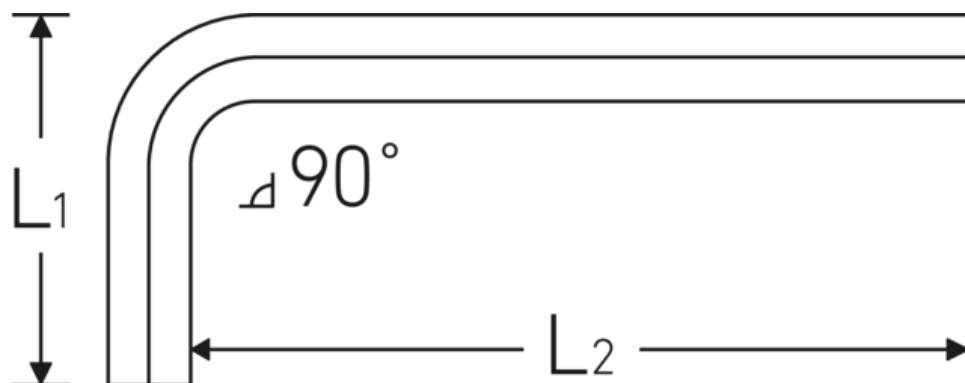

Sechskant-Winkelschraubendreher

10760

Art.-Nr. **43153010**
 GTIN **4018754332175**
 Modell **10760 10**
WINKELSCHRAUBENDREHER
SECHSKANT

Bezeichnung. Sechskant-Winkelschraubendreher Abtriebssechskant 10mm L.40mm x 112mm

Eigenschaften.

- für **metrische** Innensechskantschrauben
- Chrome Alloy Steel, vernickelt (0,9 mm brüniert)
- DIN ISO 2936

Technische Zeichnung.

Technische Attribute.

Abtriebsprofil	Sechskant
Abtriebssechskant außen (mm)	10 mm
DIN	DIN ISO 2936
L1	40 mm
L2	112 mm

Logistikdaten.

Tiefe mm (IFS)	119
Breite mm (IFS)	48
Höhe mm (IFS)	11
WEEE/ElektroG	nicht ear-pflichtig
Länge (verpackt, mm)	165
Breite (verpackt, mm)	113

Höhe (verpackt, mm)	40
Volumen (verpackt, dm³)	0.7458 dm ³
Art.-Nr.	43153010
Gewicht (brutto, kg)	1,020
Gewicht PAP (kg)	0,000
Gewicht PVC (kg)	0,000
GTIN	4018754332175
Ursprungsland AWR	GERMANY
Ursprungsregion	Nordrhein-Westfalen
Zolltarifnr.	82054000
Packnorm	10
Gewicht (g)	103 g