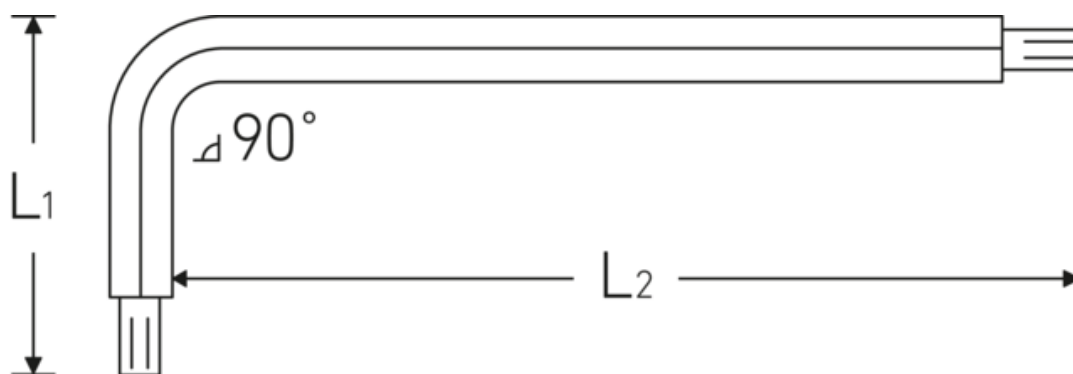

TORX® Kugelpf- Winkelschraubendreher

10771

Art.-Nr. 43273025
GTIN 4018754332700
Modell 10771 T25 KUGELKOPF-
WINKELSCHRAUBENDREHER
TORX

Bezeichnung. TORX® Kugelpf-Winkelschraubendreher L.33mm x 163mm

Eigenschaften.

- lange Ausführung
- für Innen-TORX® Schrauben
- Kugelpf am langen Schaftende
- Schwenkwinkel bis 25° zu jeder Seite
- Chrome Alloy Steel, vernickelt

Technische Zeichnung.

Technische Attribute.

Abtriebsprofil	TORX®
Größe Abtriebsprofil	T25
L1	33 mm
L2	163 mm

Logistikdaten.

Tiefe mm (IFS)	99
Breite mm (IFS)	21
Höhe mm (IFS)	5
WEEE/ElektroG	nicht ear-pflichtig

Länge (verpackt, mm)	99
Breite (verpackt, mm)	21
Höhe (verpackt, mm)	5
Volumen (verpackt, dm³)	0.010395 dm ³
Art.-Nr.	43273025
Gewicht (brutto, kg)	0,140
Gewicht PAP (kg)	0,000
Gewicht PVC (kg)	0,000
GTIN	4018754332700
Ursprungsland AWR	GERMANY
Ursprungsregion	Nordrhein-Westfalen
Zolltarifnr.	82041100
Packnorm	10
Gewicht (g)	24 g

Varianten.

Art.-Nr.	Modell-Nr. (ERP)	Bezeichnung	GTIN
43273009	10771 T9 KUGELKOPF- WINKELSCHRAUBENDREHER TORX	TORX® Kugelkopf- Winkelschraubendreher L.18mm x 67mm	4018754332663
43273010	10771 T10 KUGELKOPF- WINKELSCHRAUBENDREHER TORX	TORX® Kugelkopf- Winkelschraubendreher L.23mm x 121mm	4018754332670
43273015	10771 T15 KUGELKOPF- WINKELSCHRAUBENDREHER TORX	TORX® Kugelkopf- Winkelschraubendreher L.27mm x 136mm	4018754332687
43273020	10771 T20 KUGELKOPF- WINKELSCHRAUBENDREHER TORX	TORX® Kugelkopf- Winkelschraubendreher L.29mm x 148mm	4018754332694
43273025	10771 T25 KUGELKOPF- WINKELSCHRAUBENDREHER TORX	TORX® Kugelkopf- Winkelschraubendreher L.33mm x 163mm	4018754332700
43273027	10771 T27 KUGELKOPF- WINKELSCHRAUBENDREHER TORX	TORX® Kugelkopf- Winkelschraubendreher L.36mm x 176mm	4018754332717
43273030	10771 T30 KUGELKOPF- WINKELSCHRAUBENDREHER TORX	TORX® Kugelkopf- Winkelschraubendreher L.38mm x 191mm	4018754332724
43273040	10771 T40 KUGELKOPF- WINKELSCHRAUBENDREHER TORX	TORX® Kugelkopf- Winkelschraubendreher L.43mm x 210mm	4018754332731