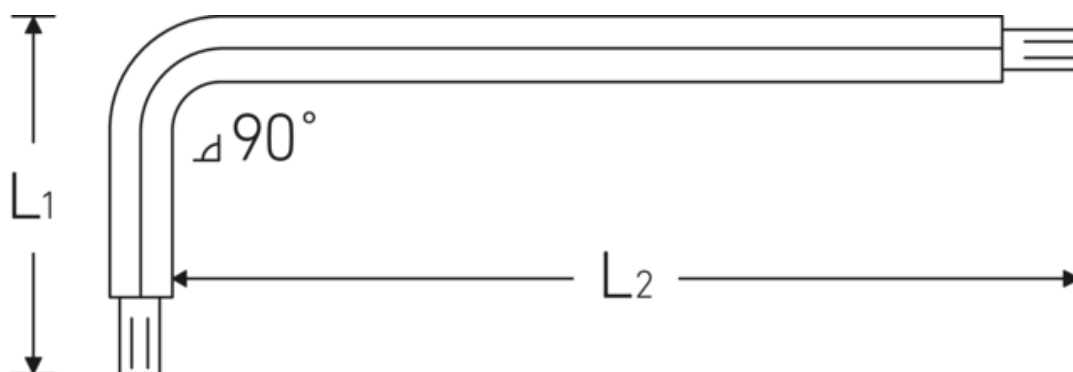

## TORX® Kugelkopf- Winkelschraubendreher

10771

Art.-Nr. **43273040**  
GTIN **4018754332731**  
Modell **10771 T40 KUGELKOPF-  
WINKELSCHRAUBENDREHER  
TORX**

**Bezeichnung.** TORX® Kugelkopf-Winkelschraubendreher L.43mm x 210mm

**Eigenschaften.**

- lange Ausführung
- für Innen-TORX® Schrauben
- Kugelkopf am langen Schaftende
- Schwenkwinkel bis 25° zu jeder Seite
- Chrome Alloy Steel, vernickelt

### Technische Attribute.

Abtriebsprofil	TORX®
Größe Abtriebsprofil	T40
L1	43 mm
L2	210 mm