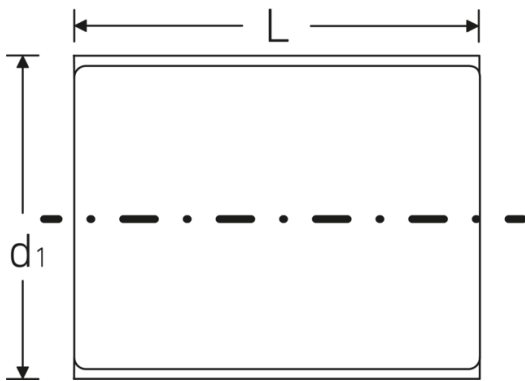

VDE-Steckschlüsseinsätze 1/2", metrisch

12179 VDE

Art.-Nr. 03370011

GTIN 4018754253753

Modell 12179 VDE-11

Bezeichnung.

1/2 " VDE-Steckschlüsseinsatz SW 11mm L.56mm

Eigenschaften.

Technische Zeichnung.

Technische Attribute.

Abtriebsprofil	Doppelsechskant AS-Drive
Antriebsvierkant innen (Zoll)	1/2 "
d1	20,8 mm
DIN	DIN EN 60900
Länge mm (L)	56 mm
Schlüsselweite [mm]	11 mm

Logistikdaten.

Tiefe mm (IFS)	55
Breite mm (IFS)	28
Höhe mm (IFS)	28
WEEE/ElektroG	nicht ear-pflichtig
Länge (verpackt, mm)	75
Breite (verpackt, mm)	35
Höhe (verpackt, mm)	35
Volumen (verpackt, dm3)	0.091875 dm3
Art.-Nr.	03370011
Gewicht (brutto, kg)	0,070
Gewicht PAP (kg)	0,000
Gewicht PVC (kg)	0,002
GTIN	4018754253753
Ursprungsland AWR	GERMANY
Ursprungsregion	Nordrhein-Westfalen
Zolltarifnr.	82042000
Packnorm	1
Gewicht (g)	64 g