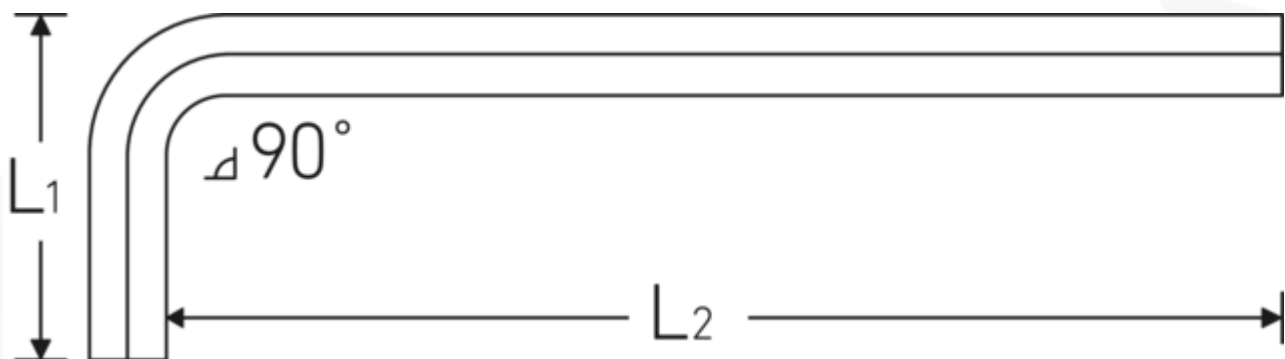

### Bezeichnung.

Sechskant-Winkelschraubendreher Abtriebssechskant 8mm L.36mm x 200mm

### Eigenschaften.

- extra lange Ausführung
- für **metrische** Innensechskantschrauben
- Chrome Alloy Steel, vernickelt
- DIN ISO 2936

## Technische Attribute.

Abtriebssechskant außen (mm)	8 mm
DIN	DIN ISO 2936
Inhalt	436461
L1	36 mm
L2	200 mm

## Logistikdaten.

Tiefe mm (IFS)	205
Breite mm (IFS)	43
Höhe mm (IFS)	9
WEEE/ElektroG	nicht ear-pflichtig
Länge (verpackt, mm)	340
Breite (verpackt, mm)	106
Höhe (verpackt, mm)	10
Volumen (verpackt, dm3)	0.3604 dm3
Art.-Nr.	43213008
Gewicht (brutto, kg)	1,004
Gewicht PAP (kg)	0,000
Gewicht PVC (kg)	0,008
GTIN	4018754332496
Ursprungsland AWR	GERMANY
Ursprungsregion	Nordrhein-Westfalen
Zolltarifnr.	82054000
Packnorm	10
Gewicht (g)	100 g