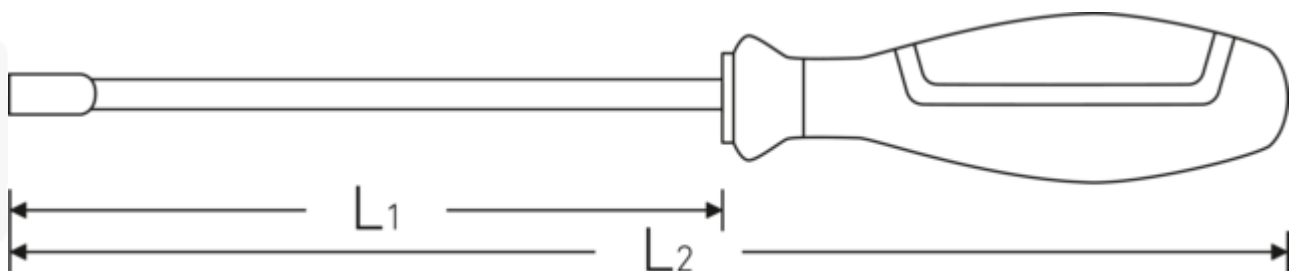

- für Außensechskantschrauben
- 3-Komponenten-Griff mit Kopflaserung
- Chrome Alloy Steel, verchromt
- DIN 3125

Technologien und Leistungsmerkmale.

3-Komponenten-Griff

Unser 3-Komponenten-Griff vereint harte, weiche und spezialfaserbeschichtete Komponenten, die ihm seine optimierte Ergonomie, maximale Kraftübertragung und erhöhte Sicherheit bei täglicher Nutzung verleihen.

Technische Zeichnung.

Technische Attribute.

d	11 mm
DIN	DIN 3125
L1	125 mm
L2	240 mm
Schlüsselweite [mm]	7 mm

Logistikdaten.

Tiefe mm (IFS)	240
Breite mm (IFS)	35
Höhe mm (IFS)	35
WEEE/ElektroG	nicht ear-pflichtig
Länge (verpackt, mm)	309
Breite (verpackt, mm)	115
Höhe (verpackt, mm)	80
Volumen (verpackt, dm3)	2.8428 dm3
Art.-Nr.	43093007
Gewicht (brutto, kg)	1,290
Gewicht PAP (kg)	0,138
Gewicht PVC (kg)	0,000
GTIN	4018754278183
Ursprungsland AWR	GERMANY
Ursprungsregion	Nordrhein-Westfalen
Zolltarifnr.	82054000
Packnorm	10
Gewicht (g)	114 g