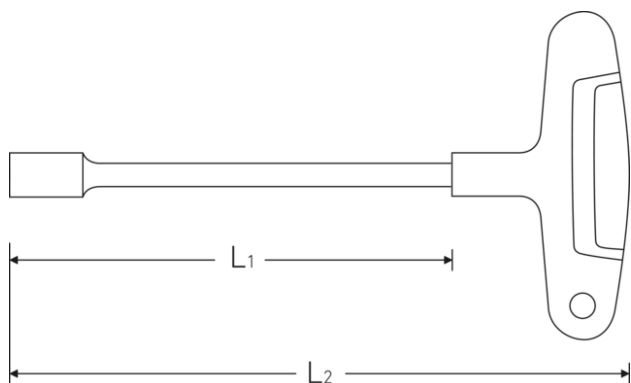

## Sechskant-Steckschlüssel 3K-Griff

12507

Art.-Nr. **43233070**  
GTIN **4018754319299**  
Modell **12507 7**

### Bezeichnung.

Sechskant-Steckschlüssel SW 7mm L.175mm

### Eigenschaften.

- für Außensechskantschrauben
- mit 2-Komponenten-Quergriff
- Chrome Alloy Steel, mattverchromt

### Technische Attribute.

L1	175 mm
L2	234 mm
Schlüsselweite [mm]	7 mm