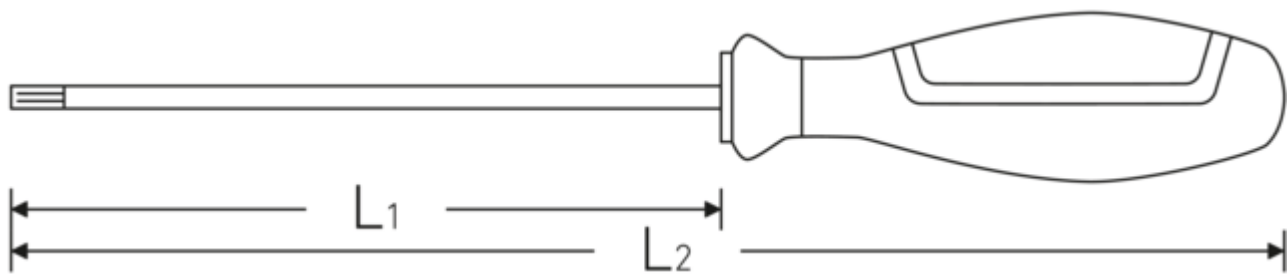

- für TORQ-SET® Schrauben
- mit Sechskantschaft
- schwarze Spitze
- 3-Komponenten-Griff mit Kopflaserung
- Chrome Alloy Steel, mattverchromt

Produkthighlights.

Hochwertige Verarbeitung.

Die Klingen sind aus hochwertigem Chrome Alloy Steel gefertigt, durchgehend gehärtet und unlösbar im Heft verankert. Das verleiht dem Werkzeug eine herausragende Stabilität und Widerstandsfähigkeit in Dauerbeanspruchung.

Technologien und Leistungsmerkmale.

3-Komponenten-Griff

Unser 3-Komponenten-Griff vereint harte, weiche und spezialfaserbeschichtete Komponenten, die ihm seine optimierte Ergonomie, maximale Kraftübertragung und erhöhte Sicherheit bei täglicher Nutzung verleihen.

Technische Zeichnung.

Technische Attribute.

Abtriebsprofil	TORQ-SET®
Abtriebssechskant außen (Zoll)	1/4
Größe Abtriebsprofil	TQ6
L1	100 mm
L2	215 mm

Logistikdaten.

Tiefe mm (IFS)	212
Breite mm (IFS)	34
Höhe mm (IFS)	34
WEEE/ElektroG	nicht ear-pflichtig
Länge (verpackt, mm)	215
Breite (verpackt, mm)	95
Höhe (verpackt, mm)	52
Volumen (verpackt, dm3)	1.0621 dm3
Art.-Nr.	46363006
Gewicht (brutto, kg)	0,524
Gewicht PAP (kg)	0,060
Gewicht PVC (kg)	0,000
GTIN	4018754277896
Ursprungsland AWR	UNITED STATES
Ursprungsregion	Ausländischer Ursprung
Zolltarifnr.	82054000
Packnorm	5
Gewicht (g)	93 g