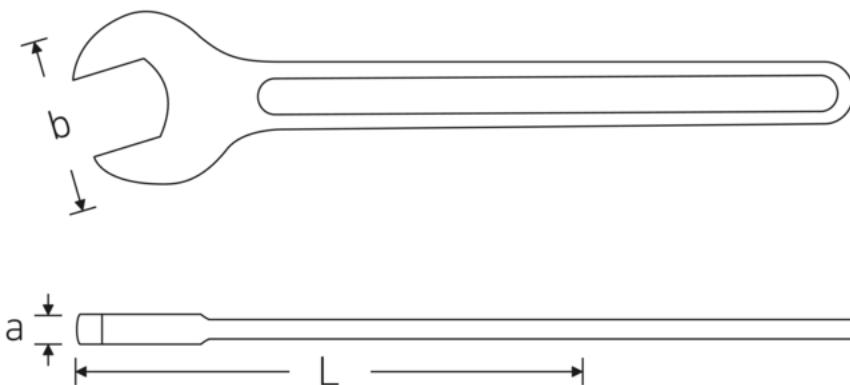

Einmaulschlüssel, metrisch

4004

Art.-Nr. **40040460**
GTIN **4018754018369**
Modell **4004 46**

Bezeichnung. Einmaulschlüssel SW 46mm L.369mm

Eigenschaften.

- Spezialstahl, stahlgrau
- DIN 894 bis 85 mm

Technische Zeichnung.

Technische Attribute.

a	14,8 mm
Breite mm (b)	93 mm
DIN	DIN 894
Länge mm (L)	369 mm
Legierung	Spezialstahl
Oberfläche	stahlgrau
Schlüsselweite 1 [mm]	46 mm

Logistikdaten.

Tiefe mm (IFS)	375
Breite mm (IFS)	93
Höhe mm (IFS)	16
WEEE/ElektroG	nicht ear-pflichtig
Länge (verpackt, mm)	375
Breite (verpackt, mm)	93
Höhe (verpackt, mm)	16

Volumen (verpackt, dm3)	0.558 dm3
Art.-Nr.	40040460
Gewicht (brutto, kg)	0,690
Gewicht PAP (kg)	0,000
Gewicht PVC (kg)	0,008
GTIN	4018754018369
Ursprungsland AWR	GERMANY
Ursprungsregion	Nordrhein-Westfalen
Zolltarifnr.	82041100
Packnorm	1
Gewicht (g)	770 g