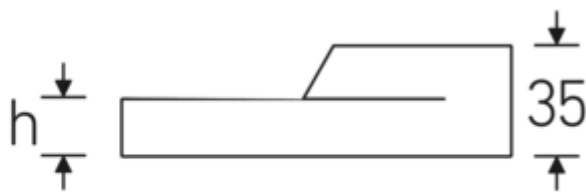

### Bezeichnung.

Ring-Aufsteckwerkzeug SW 50mm Wkz.Aufn.24,5 x 28

### Technische Attribute.

Breite mm (b)	75 mm
Gr. Wkz.-Aufnahme Außenvierkant	24,5 x 28 mm
Höhe mm (h)	20 mm
S	95 mm
Schlüsselweite [mm]	50 mm