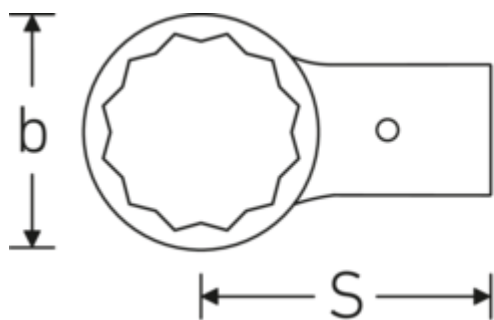

### Bezeichnung.

Ring-Aufsteckwerkzeug SW 50mm Wkz.Aufn.24,5 x 28

### Technische Attribute.

Breite mm (b)	75 mm
Gr. Wkz.-Aufnahme Außenvierkant	24,5 x 28 mm
Höhe mm (h)	20 mm
S	95 mm
Schlüsselweite [mm]	50 mm