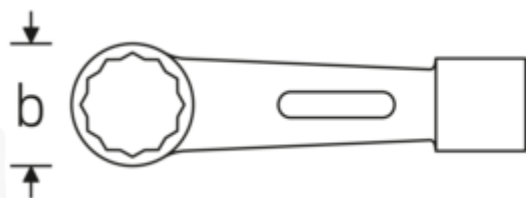

Schlagringschlüssel

StahlwilleSTABIL® 8

Art.-Nr. 42010065

GTIN 4018754023257

Modell 8 65

Bezeichnung.

Schlagringschlüssel SW 65 mm L.325mm

Eigenschaften.

- für schwere Montagearbeiten
- Doppelsechskant
- schlanke Ringwandstärke für Arbeiten an schwer zugänglichen Stellen
- verstärktes Schlagende für eine größere Schlagfläche
- Chrome Alloy Steel, gesenkgeschmiedet, grün lackiert

Technische Zeichnung.

Technische Attribute.

a	45 mm
Breite mm (b)	90,5 mm

Logistikdaten.

Tiefe mm (IFS)	329
Breite mm (IFS)	92

Länge mm (L)	325 mm	Höhe mm (IFS)	45
Legierung	Chrome-Alloy-Steel, verchromt	WEEE/ElektroG	nicht ear-pflichtig
Oberfläche	grün lackiert	Länge (verpackt, mm)	329
Schlüsselweite 1 [mm]	65 mm	Breite (verpackt, mm)	92
		Höhe (verpackt, mm)	45
		Volumen (verpackt, dm3)	1.36206 dm3
		Art.-Nr.	42010065
		Gewicht (brutto, kg)	3,075
		Gewicht PAP (kg)	0,000
		Gewicht PVC (kg)	0,000
		GTIN	4018754023257
		Ursprungsland AWR	GERMANY
		Ursprungsregion	Nordrhein-Westfalen
		Zolltarifnr.	82041100
		Packnorm	1
		Gewicht (g)	3209 g