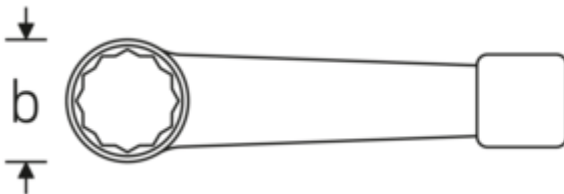

Schlagringschlüssel, metrisch

4205

Art.-Nr. 42050060
GTIN 4018754024285
Modell 4205 60

Bezeichnung.

Schlagringschlüssel SW 60mm L.270mm Spezialstahl

Eigenschaften.

- Doppelsechskant
- Spezialstahl, stahlgrau
- DIN 7444

Technische Zeichnung.

Technische Attribute.

a	26 mm
Breite mm (b)	93,5 mm
DIN	DIN 7444
Länge mm (L)	270 mm
Legierung	Spezialstahl
Oberfläche	stahlgrau
Schlüsselweite 1 [mm]	60 mm

Logistikdaten.

Tiefe mm (IFS)	280
Breite mm (IFS)	93
Höhe mm (IFS)	26
WEEE/ElektroG	nicht ear-pflichtig
Länge (verpackt, mm)	280
Breite (verpackt, mm)	93
Höhe (verpackt, mm)	26
Volumen (verpackt, dm ³)	0.67704 dm ³
Art.-Nr.	42050060
Gewicht (brutto, kg)	1,565