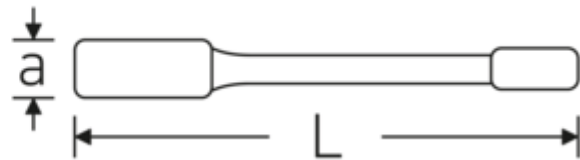

Schlagringschlüssel, metrisch

4205

Art.-Nr. 42050060
GTIN 4018754024285
Modell 4205 60

Bezeichnung.

Schlagringschlüssel SW 60mm L.270mm Spezialstahl

Eigenschaften.

- Doppelsechskant
- Spezialstahl, stahlgrau
- DIN 7444

Technische Zeichnung.

Technische Attribute.

a	26 mm
Breite mm (b)	93,5 mm
DIN	DIN 7444
Länge mm (L)	270 mm
Legierung	Spezialstahl
Oberfläche	stahlgrau
Schlüsselweite 1 [mm]	60 mm

Logistikdaten.

Tiefe mm (IFS)	280
Breite mm (IFS)	93
Höhe mm (IFS)	26
WEEE/ElektroG	nicht ear-pflichtig
Länge (verpackt, mm)	280
Breite (verpackt, mm)	93
Höhe (verpackt, mm)	26
Volumen (verpackt, dm ³)	0.67704 dm ³
Art.-Nr.	42050060
Gewicht (brutto, kg)	1,565