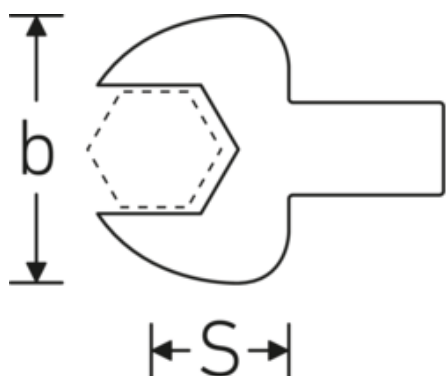

Maul-Einsteckwerkzeuge

731/40

Art.-Nr. 58214034
GTIN 4018754094707
Modell 731/40 34

Bezeichnung.

Maul-Einsteckwerkzeug SW 34mm Wkz.Aufn.14 x 18

Eigenschaften.

- für Drehmomentschlüssel mit Vierkantaufnahme
- Verchromung über Nickel, dauerhaft und abplatzsicher
- im Gesenk geschmiedet, gehärtet und im Ölbad abgekühlt
- stark belastbar, außergewöhnlich langlebig

Technische Zeichnung.

Technische Attribute.

Breite mm (b)	66 mm
Größe Wkz.-Aufnahme [Innenvierkant]	14 x 18 mm
Höhe mm (h)	14 mm
S	32,5 mm
Schlüsselweite [mm]	34 mm

Logistikdaten.

Tiefe mm (IFS)	70
Breite mm (IFS)	70
Höhe mm (IFS)	20
WEEE/ElektroG	nicht ear-pflichtig
Länge (verpackt, mm)	70

Breite (verpackt, mm)	70
Höhe (verpackt, mm)	20
Volumen (verpackt, dm³)	0.098 dm ³
Art.-Nr.	58214034
Gewicht (brutto, kg)	0,239
Gewicht PAP (kg)	0,000
Gewicht PVC (kg)	0,004
GTIN	4018754094707
Ursprungsland AWR	GERMANY
Ursprungsregion	Nordrhein-Westfalen
Zolltarifnr.	82041100
Packnorm	1
Gewicht (g)	239 g