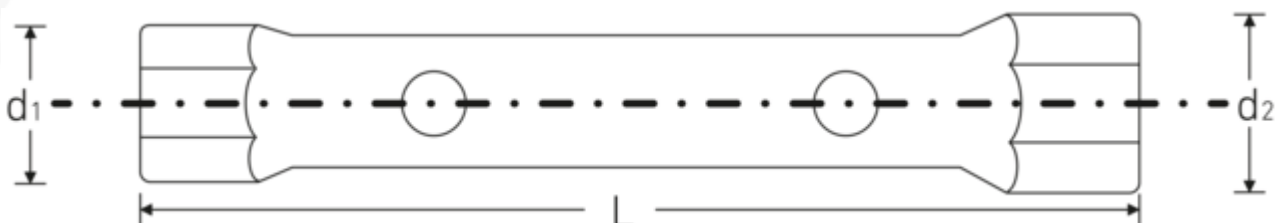

Doppelsteckschlüssel

10750

Art.-Nr. 43333236
GTIN 4018754255030
Modell 10750 32 x 36

Bezeichnung.

Doppelsteckschlüssel SW 32 x 36 mm L.225mm

Eigenschaften.

- **metrische, ungleiche** Schlüsselweiten
- Sechskant
- aus nahtlos gezogenem Präzisionsstahlrohr
- beidseitig gesenkt
- Chrome Alloy Steel, Oberfläche gleitgeschliffen und verchromt
- DIN 896 Form B

Vorteile.

Ausgestattet mit zwei verschiedenen Schlüsselweiten zum Anziehen und Lösen von Schrauben und Muttern.

Die Doppelsteckschlüssel verfügen über zwei Bohrungen für die Drehstifte.

Robust und langlebig aus hochwertigem Chrome Alloy Steel.

Unterschiedliche Längen des Drehstiftes lassen variable Hebelkraft und angepasste Höhe des Drehmoments zu.

Die verlängerte Form des Rohrdoppelsteckschlüssels dient als praktischer Griff und kann somit ideal auch in engen, platzbegrenzten Arbeitsräumen eingesetzt werden.

Technische Zeichnung.

Technische Attribute.

Bohrung (mm)	8 mm
d1	45 mm
d2	50 mm
DIN	DIN 896 Form B
Länge mm (L)	225 mm
Schlüsselweite 1 [mm]	32 mm
Schlüsselweite 2 [mm]	36 mm

Logistikdaten.

Tiefe mm (IFS)	223
Breite mm (IFS)	41
Höhe mm (IFS)	41
WEEE/ElektroG	nicht ear-pflichtig
Länge (verpackt, mm)	223
Breite (verpackt, mm)	41
Höhe (verpackt, mm)	41
Volumen (verpackt, dm3)	0.374863 dm3
Art.-Nr.	43333236
Gewicht (brutto, kg)	1,150
Gewicht PAP (kg)	0,000
Gewicht PVC (kg)	0,009
GTIN	4018754255030
Ursprungsland AWR	GERMANY
Ursprungsregion	Nordrhein-Westfalen
Zolltarifnr.	82041100
Packnorm	2
Gewicht (g)	535 g