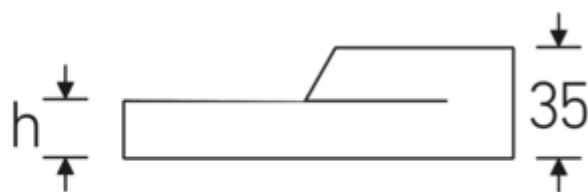

### Bezeichnung.

Ring-Aufsteckwerkzeug SW 55mm Wkz.Aufn.24,5 x 28

### Technische Attribute.

Breite mm (b)	84 mm
Gr. Wkz.-Aufnahme Außenvierkant	24,5 x 28 mm
Höhe mm (h)	21 mm
S	95 mm
Schlüsselweite [mm]	55 mm