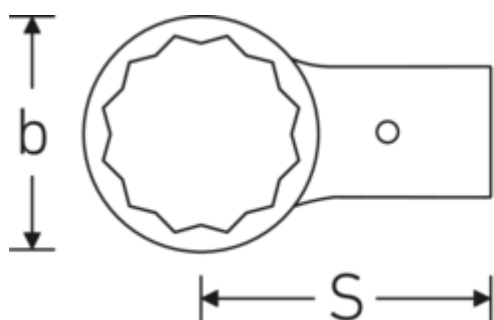

### Bezeichnung.

Ring-Aufsteckwerkzeug SW 55mm Wkz.Aufn.24,5 x 28

### Technische Attribute.

Breite mm (b)	84 mm
Gr. Wkz.-Aufnahme Außenvierkant	24,5 x 28 mm
Höhe mm (h)	21 mm
S	95 mm
Schlüsselweite [mm]	55 mm