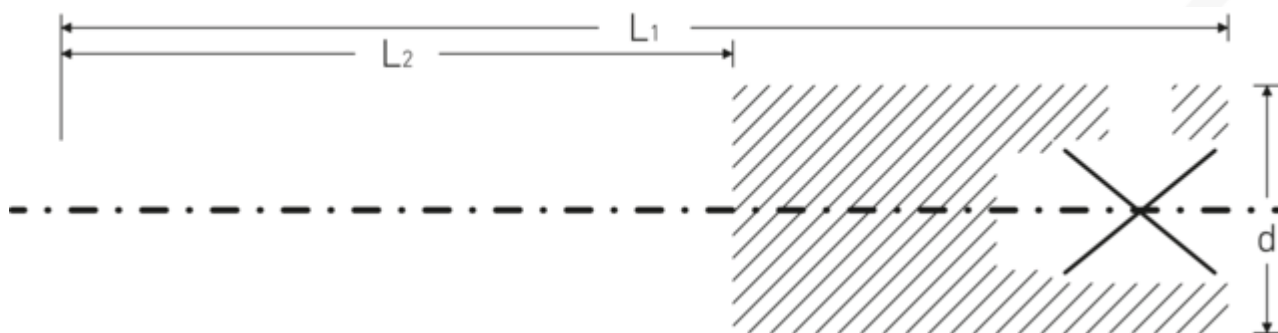

INHEX-Schraubendrehereinsätze 1/4", zöllig

44a

Art.-Nr. **01450014**
GTIN **4018754126941**
Modell **44 A 7/32**

Bezeichnung. INHEX-Schraubendrehereinsatz 1/4 " 7/32 L.55mm

Eigenschaften.

- für Innensechskantschrauben
- 1/4" Innenvierkant-Antrieb
- Chrome Alloy Steel, verchromt
- DIN 7422

Technische Zeichnung.

Technische Attribute.

Abtriebsprofil	Sechskant
Abtriebssechskant außen (Zoll)	7/32
Antriebsvierkant innen (Zoll)	1/4 "
d	10,7 mm
DIN	DIN 7422
L1	55 mm

Logistikdaten.

Tiefe mm (IFS)	55
Breite mm (IFS)	11
Höhe mm (IFS)	11
WEEE/ElektroG	nicht ear-pflichtig
Länge (verpackt, mm)	100
Breite (verpackt, mm)	60

L2	30 mm	Höhe (verpackt, mm)	11
		Volumen (verpackt, dm³)	0,066 dm ³
		Art.-Nr.	01450014
		Gewicht (brutto, kg)	0,100
		Gewicht PAP (kg)	0,000
		Gewicht PVC (kg)	0,003
		GTIN	4018754126941
		Ursprungsland AWR	GERMANY
		Ursprungsregion	Nordrhein-Westfalen
		Zolltarifnr.	82042000
		Packnorm	5
		Gewicht (g)	19 g