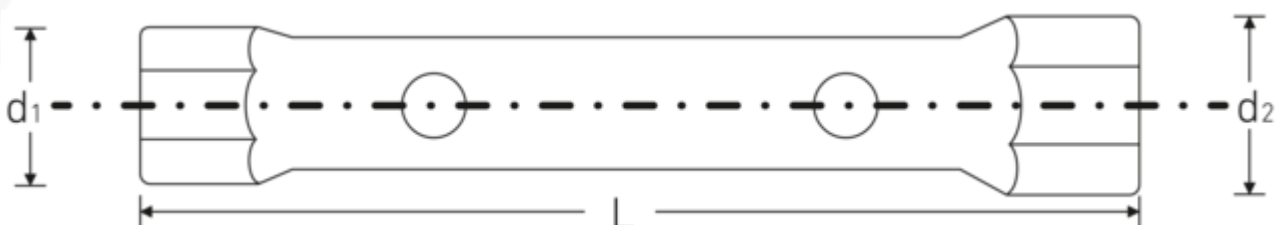

Doppelsteckschlüssel

10750

Art.-Nr. 43332426
GTIN 4018754255009
Modell 10750 24 x 26

Bezeichnung.

Doppelsteckschlüssel SW 24 x 26 mm L.190mm

Eigenschaften.

- **metrische, ungleiche** Schlüsselweiten
- Sechskant
- aus nahtlos gezogenem Präzisionsstahlrohr
- beidseitig gesenkt
- Chrome Alloy Steel, Oberfläche gleitgeschliffen und verchromt
- DIN 896 Form B

Vorteile.

Ausgestattet mit zwei verschiedenen Schlüsselweiten zum Anziehen und Lösen von Schrauben und Muttern.

Die Doppelsteckschlüssel verfügen über zwei Bohrungen für die Drehstifte.

Robust und langlebig aus hochwertigem Chrome Alloy Steel.

Unterschiedliche Längen des Drehstiftes lassen variable Hebelkraft und angepasste Höhe des Drehmoments zu.

Die verlängerte Form des Rohrdoppelsteckschlüssels dient als praktischer Griff und kann somit ideal auch in engen, platzbegrenzten Arbeitsräumen eingesetzt werden.

Technische Zeichnung.

Technische Attribute.

Bohrung (mm)	7 mm
d1	34,5 mm
d2	37 mm
DIN	DIN 896 Form B
Länge mm (L)	190 mm
Schlüsselweite 1 [mm]	24 mm
Schlüsselweite 2 [mm]	26 mm

Logistikdaten.

Tiefe mm (IFS)	182
Breite mm (IFS)	31
Höhe mm (IFS)	31
WEEE/ElektroG	nicht ear-pflichtig
Länge (verpackt, mm)	183
Breite (verpackt, mm)	150
Höhe (verpackt, mm)	31
Volumen (verpackt, dm3)	0.85095 dm3
Art.-Nr.	43332426
Gewicht (brutto, kg)	1,500
Gewicht PAP (kg)	0,000
Gewicht PVC (kg)	0,009
GTIN	4018754255009
Ursprungsland AWR	GERMANY
Ursprungsregion	Nordrhein-Westfalen
Zolltarifnr.	82041100
Packnorm	5
Gewicht (g)	300 g