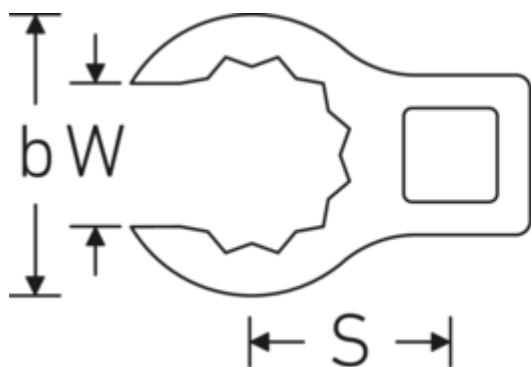

## Crowning-Schlüssel, metrisch

440

Art.-Nr. 02190021  
GTIN 4018754003426  
Modell 440 21

**Bezeichnung.** 3/8 " Crowring-Schlüssel SW 21mm L.42,8mm

**Eigenschaften.**

- Doppelsechskant mit AS-Drive-Profil
- Chrome Alloy Steel, verchromt

## Technische Zeichnung.

## Technische Attribute.

a	18,5 mm
Antriebsvierkant innen (Zoll)	3/8 "
Breite mm (b)	31,3 mm
Länge mm (L)	42,8 mm
S	22,5 mm
Schlüsselweite [mm]	21 mm
W	16,2 mm