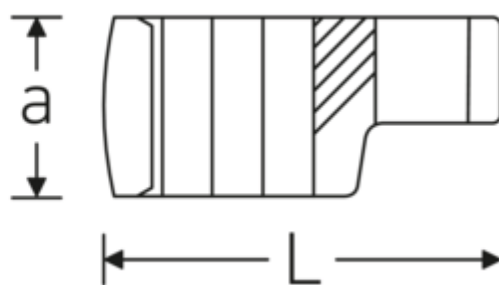

## Crowning-Schlüssel, metrisch

440

Art.-Nr. 02190021  
GTIN 4018754003426  
Modell 440 21

**Bezeichnung.** 3/8 " Crowring-Schlüssel SW 21mm L.42,8mm

**Eigenschaften.**

- Doppelsechskant mit AS-Drive-Profil
- Chrome Alloy Steel, verchromt

## Technische Zeichnung.

## Technische Attribute.

a	18,5 mm
Antriebsvierkant innen (Zoll)	3/8 "
Breite mm (b)	31,3 mm
Länge mm (L)	42,8 mm
S	22,5 mm
Schlüsselweite [mm]	21 mm
W	16,2 mm