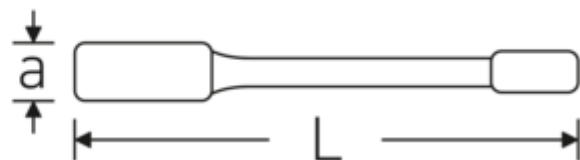

Schlagringschlüssel, metrisch

4205

Art.-Nr. 42050085
GTIN 4018754024346
Modell 4205 85

Bezeichnung.

Schlagringschlüssel SW 85mm L.360mm Spezialstahl

Eigenschaften.

- Doppelsechskant
- Spezialstahl, stahlgrau
- DIN 7444

Technische Zeichnung.

Technische Attribute.

a	37 mm
Breite mm (b)	129 mm
DIN	DIN 7444
Länge mm (L)	360 mm
Legierung	Spezialstahl
Oberfläche	stahlgrau
Schlüsselweite 1 [mm]	85 mm

Logistikdaten.

Tiefe mm (IFS)	360
Breite mm (IFS)	126
Höhe mm (IFS)	36
WEEE/ElektroG	nicht ear-pflichtig
Länge (verpackt, mm)	360
Breite (verpackt, mm)	126
Höhe (verpackt, mm)	36
Volumen (verpackt, dm ³)	1.63296 dm ³
Art.-Nr.	42050085
Gewicht (brutto, kg)	3,835