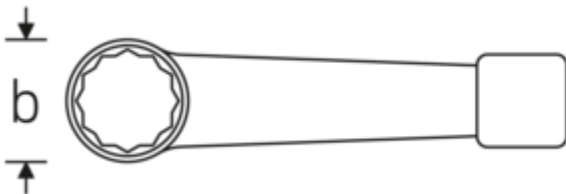

Schlagringschlüssel, metrisch

4205

Art.-Nr. 42050085
GTIN 4018754024346
Modell 4205 85

Bezeichnung.

Schlagringschlüssel SW 85mm L.360mm Spezialstahl

Eigenschaften.

- Doppelsechskant
- Spezialstahl, stahlgrau
- DIN 7444

Technische Zeichnung.

Technische Attribute.

a	37 mm
Breite mm (b)	129 mm
DIN	DIN 7444
Länge mm (L)	360 mm
Legierung	Spezialstahl
Oberfläche	stahlgrau
Schlüsselweite 1 [mm]	85 mm

Logistikdaten.

Tiefe mm (IFS)	360
Breite mm (IFS)	126
Höhe mm (IFS)	36
WEEE/ElektroG	nicht ear-pflichtig
Länge (verpackt, mm)	360
Breite (verpackt, mm)	126
Höhe (verpackt, mm)	36
Volumen (verpackt, dm ³)	1.63296 dm ³
Art.-Nr.	42050085
Gewicht (brutto, kg)	3,835