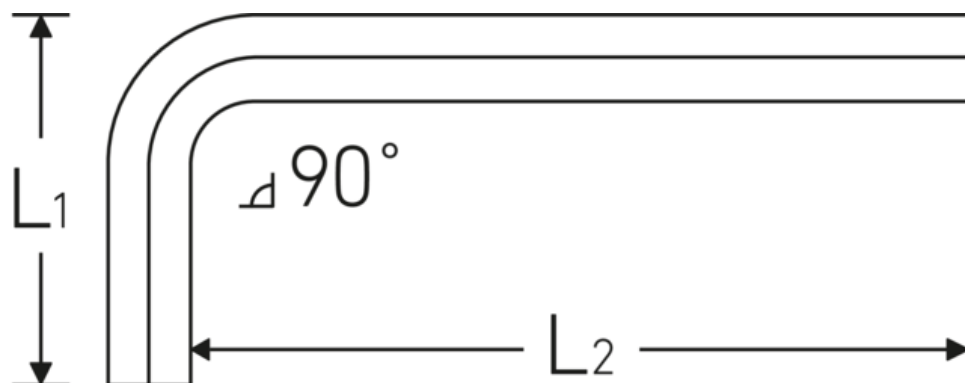

## Sechskant-Winkelschraubendreher

10760CV

Art.-Nr. **43150011**  
GTIN **4018754026906**  
Modell **10760 CV 11**

**Bezeichnung.** Sechskant-Winkelschraubendreher Abtriebssechskant 11 mm L.42mm x 119mm

**Eigenschaften.**

- DIN ISO 2936
- für Innensechskantschrauben
- Chrom-Vanadium, vernickelt (0,7; 0,9; 1,3 mm brüniert)

### Technische Attribute.

Abtriebsprofil	Sechskant
Abtriebssechskant außen (mm)	11 mm
DIN	DIN ISO 2936
L1	42 mm
L2	119 mm
Länge mm (L)	130 mm

### Logistikdaten.

Tiefe mm (IFS)	130
Breite mm (IFS)	50
Höhe mm (IFS)	13
WEEE/ElektroG	nicht ear-pflichtig
Länge (verpackt, mm)	200
Breite (verpackt, mm)	85

<b>Höhe (verpackt, mm)</b>	35
<b>Volumen (verpackt, dm<sup>3</sup>)</b>	0.595 dm <sup>3</sup>
<b>Art.-Nr.</b>	43150011
<b>Gewicht (brutto, kg)</b>	1,310
<b>Gewicht PAP (kg)</b>	0,000
<b>Gewicht PVC (kg)</b>	0,009
<b>GTIN</b>	4018754026906
<b>Ursprungsland AWR</b>	GERMANY
<b>Ursprungsregion</b>	Hessen
<b>Zolltarifnr.</b>	82054000
<b>Packnorm</b>	10
<b>Gewicht (g)</b>	130 g