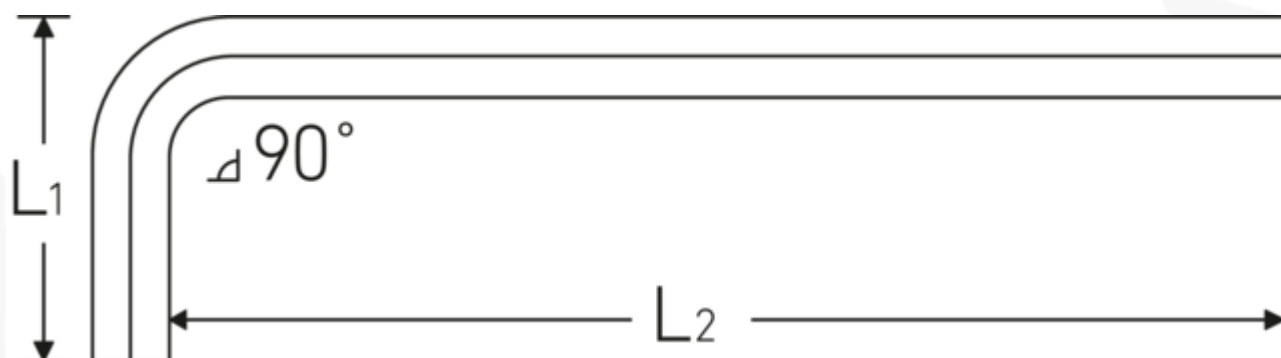

Sechskant-Winkelschraubendreher

10765

Art.-Nr. 43213007

GTIN 4018754332489

Modell 10765 7

WINKELSCHRAUBENDREHER
SECHSKANT

Bezeichnung.

Sechskant-Winkelschraubendreher Abtriebssechskant 7mm L.34mm x 190mm

Eigenschaften.

- extra lange Ausführung
- für **metrische** Innensechskantschrauben
- Chrome Alloy Steel, vernickelt
- DIN ISO 2936

Technische Zeichnung.

Technische Attribute.

Abtriebssechskant außen (mm)	7 mm
DIN	DIN ISO 2936
Inhalt	436460
L1	34 mm
L2	190 mm

Logistikdaten.

Tiefe mm (IFS)	195
Breite mm (IFS)	40
Höhe mm (IFS)	8
WEEE/ElektroG	nicht ear-pflichtig
Länge (verpackt, mm)	340
Breite (verpackt, mm)	106
Höhe (verpackt, mm)	9
Volumen (verpackt, dm3)	0.32436 dm3
Art.-Nr.	43213007
Gewicht (brutto, kg)	0,720
Gewicht PAP (kg)	0,000
Gewicht PVC (kg)	0,008
GTIN	4018754332489
Ursprungsland AWR	GERMANY
Ursprungsregion	Nordrhein-Westfalen
Zolltarifnr.	82054000
Packnorm	10
Gewicht (g)	74 g