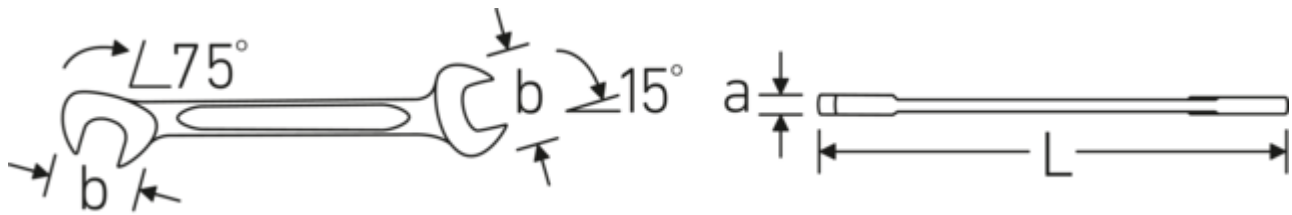

#### Eigenschaften.

- **metrische, gleiche** Schlüsselweiten
- gerade Ausführung, Maulstellung 15° und 75°
- stabile, schlanke und leichte Konstruktion
- hohe Biegefestigkeit durch Doppel-T-Profil
- griffige, hautsympatische Oberfläche durch STAHLWILLE Rundfinish
- extrem belastbar, außergewöhnlich langlebig
- im Gesenk geschmiedet, gehärtet und im Ölbad abgekühlt
- Chrome Alloy Steel, verchromt

#### Doppel-T-Profil

Unsere Maul- und Ringschlüssel verfügen über eine zusätzliche Vertiefung in der Mitte des Werkzeugs. Ähnlich dem Prinzip eines Doppel-T-Trägers wird damit eine enorme Belastbarkeit und maximale Biegefestigkeit bei geringerem Gewicht erreicht.

#### Offset Shaft Design

Unsere Schraubenschlüssel sind so konstruiert, dass sie an den Belastungszonen, wo die größten Kräfte einwirken - nämlich an der Verbindung zwischen Maul und Schaft - zusätzlich verstärkt sind, um so eine Verformung zu verhindern.

## Technische Attribute.

a	2 mm
Breite mm (b)	12,6 mm
Länge mm (L)	78 mm
Legierung	Chrome-Alloy-Steel, verchromt
Maulstellung	15/75 °
Oberfläche	verchromt
Schlüsselweite 1 [mm]	5,5 mm
Schlüsselweite 2 [mm]	5,5 mm