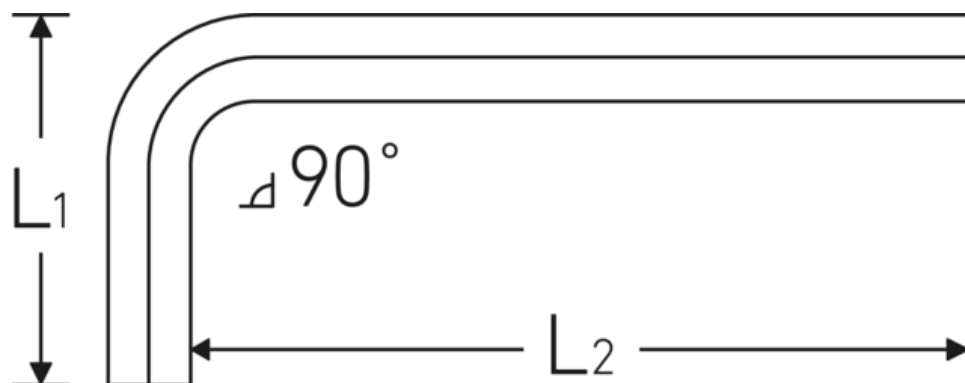

Sechskant-Winkelschraubendreher

10760

Art.-Nr. 43153150
GTIN 4018754332083
Modell 10760 1.5
WINKELSCHRAUBENDREHER
SECHSKANT

Bezeichnung. Sechskant-Winkelschraubendreher Abtriebssechskant 1,5mm L.15,5mm x 46,5mm

Eigenschaften.

- für **metrische** Innensechskantschrauben
- Chrome Alloy Steel, vernickelt (0,9 mm brüniert)
- DIN ISO 2936

Technische Zeichnung.

Technische Attribute.

Abtriebsprofil	Sechskant
Abtriebssechskant außen (mm)	1,5 mm
DIN	DIN ISO 2936
L1	15,5 mm
L2	46,5 mm

Logistikdaten.

Tiefe mm (IFS)	45
Breite mm (IFS)	14
Höhe mm (IFS)	2
WEEE/ElektroG	nicht ear-pflichtig
Länge (verpackt, mm)	175
Breite (verpackt, mm)	100

Höhe (verpackt, mm)	3
Volumen (verpackt, dm³)	0.0525 dm ³
Art.-Nr.	43153150
Gewicht (brutto, kg)	0,012
Gewicht PAP (kg)	0,000
Gewicht PVC (kg)	0,004
GTIN	4018754332083
Ursprungsland AWR	GERMANY
Ursprungsregion	Nordrhein-Westfalen
Zolltarifnr.	82054000
Packnorm	10
Gewicht (g)	1 g