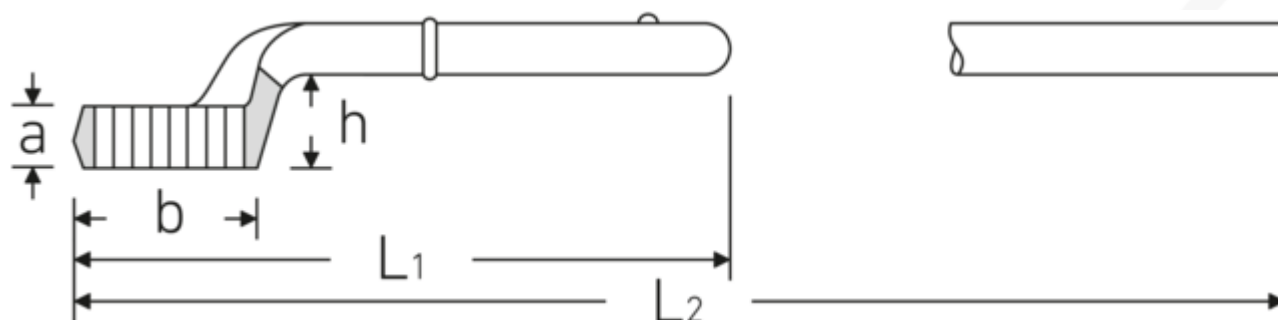

Technische Zeichnung.

Technische Attribute.

a	23 mm
Breite mm (b)	69 mm
für Modell	3
Höhe mm (h)	40 mm
L1	280 mm
L2	910 mm

Logistikdaten.

Tiefe mm (IFS)	282
Breite mm (IFS)	68
Höhe mm (IFS)	59
WEEE/ElektroG	nicht ear-pflichtig
Länge (verpackt, mm)	282
Breite (verpackt, mm)	68