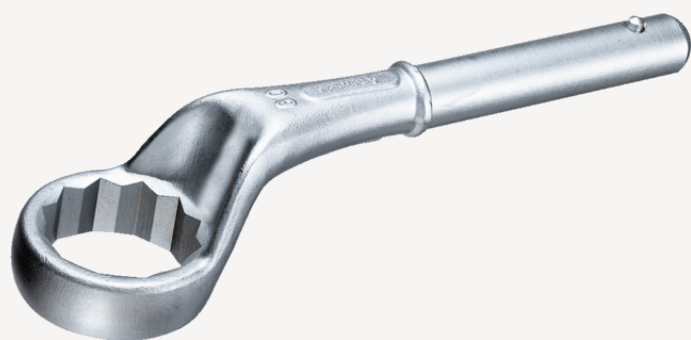

## Zugringschlüssel

5

Art.-Nr. 42020046

GTIN 4018754023509

Modell 5 46

### Bezeichnung.

Zugringschlüssel SW 46mm L.280mm

### Eigenschaften.

- mit Doppelsechskant
- ohne Handgriff
- L<sub>2</sub> = Länge mit Handgriff Nr. 5 1/2
- Chrome Alloy Steel, verchromt