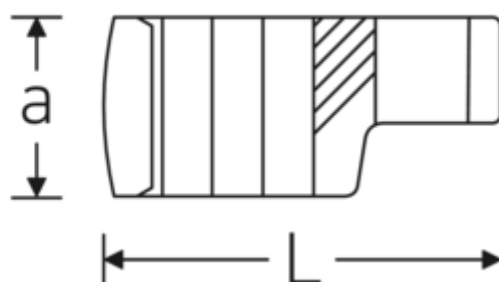

Crowning-Schlüssel, zöllig

440a

Art.-Nr. 02490042
GTIN 4018754004577
Modell 440 A 13/16

Bezeichnung.

3/8 " Crowring-Schlüssel SW 13/16" L.42,9mm

Eigenschaften.

- Doppelsechskant mit AS-Drive-Profil
- Chrome Alloy Steel, verchromt
- 3/8" für Volvo Flugmotor, Typ „JAS“

Technische Zeichnung.

Technische Attribute.

a	18,5 mm
Antriebsvierkant innen (Zoll)	3/8 "
Breite mm (b)	31,3 mm
Länge mm (L)	42,9 mm
S	22,5 mm
Schlüsselweite [Zoll]	13/16 "

Logistikdaten.

Tiefe mm (IFS)	42
Breite mm (IFS)	31
Höhe mm (IFS)	19
WEEE/ElektroG	nicht ear-pflichtig
Länge (verpackt, mm)	42
Breite (verpackt, mm)	31

W	15,8 mm	Höhe (verpackt, mm)	19
		Volumen (verpackt, dm³)	0.024738 dm ³
		Art.-Nr.	02490042
		Gewicht (brutto, kg)	0,051
		Gewicht PAP (kg)	0,000
		Gewicht PVC (kg)	0,002
		GTIN	4018754004577
		Ursprungsland AWR	GERMANY
		Ursprungsregion	Nordrhein-Westfalen
		Zolltarifnr.	82042000
		Packnorm	1
		Gewicht (g)	51 g