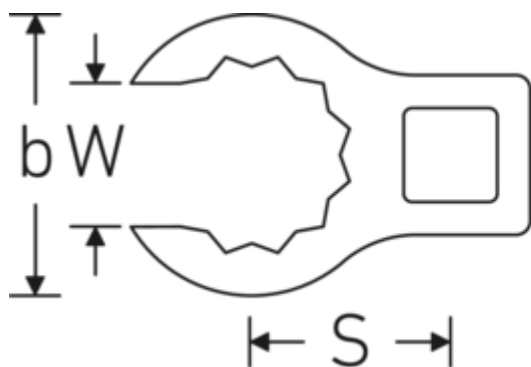

Crowning-Schlüssel, zöllig

440a

Art.-Nr. 02490042
GTIN 4018754004577
Modell 440 A 13/16

Bezeichnung.

3/8 " Crowring-Schlüssel SW 13/16" L.42,9mm

Eigenschaften.

- Doppelsechskant mit AS-Drive-Profil
- Chrome Alloy Steel, verchromt
- 3/8" für Volvo Flugmotor, Typ „JAS“

Technische Zeichnung.

Technische Attribute.

a	18,5 mm
Antriebsvierkant innen (Zoll)	3/8 "
Breite mm (b)	31,3 mm
Länge mm (L)	42,9 mm
S	22,5 mm
Schlüsselweite [Zoll]	13/16 "

Logistikdaten.

Tiefe mm (IFS)	42
Breite mm (IFS)	31
Höhe mm (IFS)	19
WEEE/ElektroG	nicht ear-pflichtig
Länge (verpackt, mm)	42
Breite (verpackt, mm)	31