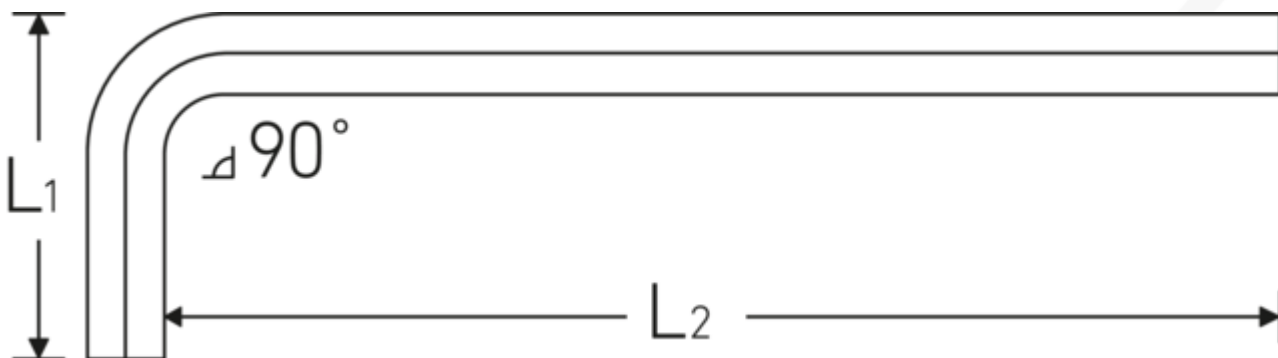

### Bezeichnung.

Sechskant-Winkelschraubendreher Abtriebssechskant 8mm L.36mm x 200mm

### Eigenschaften.

- DIN ISO 2936
- für Innensechskantschrauben
- extra lange Ausführung
- Chrom-Vanadium, vernickelt

### Technische Attribute.

Abtriebsprofil	Sechskant
Abtriebssechskant außen (mm)	8 mm
DIN	DIN ISO 2936
L1	36 mm
L2	200 mm
Länge mm (L)	210 mm