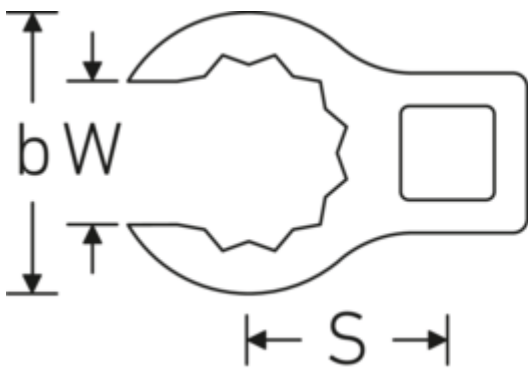

Crowning-Schlüssel, metrisch

440

Art.-Nr. 03190036

GTIN 4018754102075

Modell 440 36

Bezeichnung. 1/2 " Crowring-Schlüssel SW 36mm L.66,5mm

Eigenschaften.

- Doppelsechskant mit AS-Drive-Profil
- Chrome Alloy Steel, verchromt

Technische Zeichnung.

Technische Attribute.

a	24 mm
Antriebsvierkant innen (Zoll)	1/2 "
Breite mm (b)	51,9 mm
Länge mm (L)	66,5 mm
S	34,6 mm
Schlüsselweite [mm]	36 mm
W	27 mm

Logistikdaten.

Tiefe mm (IFS)	65
Breite mm (IFS)	50
Höhe mm (IFS)	15
WEEE/ElektroG	nicht ear-pflichtig
Länge (verpackt, mm)	66
Breite (verpackt, mm)	51
Höhe (verpackt, mm)	16