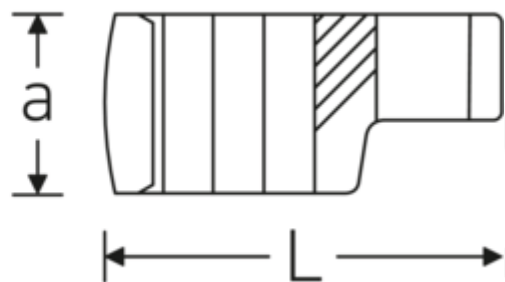

Crowning-Schlüssel, metrisch

440

Art.-Nr. 03190036

GTIN 4018754102075

Modell 440 36

Bezeichnung. 1/2 " Crowring-Schlüssel SW 36mm L.66,5mm

Eigenschaften.

- Doppelsechskant mit AS-Drive-Profil
- Chrome Alloy Steel, verchromt

Technische Zeichnung.

Technische Attribute.

a	24 mm
Antriebsvierkant innen (Zoll)	1/2 "
Breite mm (b)	51,9 mm
Länge mm (L)	66,5 mm
S	34,6 mm
Schlüsselweite [mm]	36 mm
W	27 mm

Logistikdaten.

Tiefe mm (IFS)	65
Breite mm (IFS)	50
Höhe mm (IFS)	15
WEEE/ElektroG	nicht ear-pflichtig
Länge (verpackt, mm)	66
Breite (verpackt, mm)	51
Höhe (verpackt, mm)	16