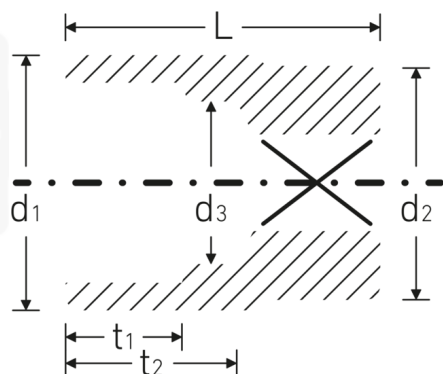

Steckschlüsseinsätze zöllig, 3/4"

55a

Art.-Nr. 05410042

GTIN 4018754127214

Modell 55 A 13/16

Bezeichnung.

3/4 " Steckschlüsseinsatz SW 13/16" L.51mm

Eigenschaften.

- Doppelsechskant mit AS-Drive-Profil
- 3/4" Innenvierkant-Antrieb
- HPQ® Hochleistungsstahl, verchromt
- SAE AS 954-E (Prüfwerte) / ASME B 107.1

Technologien und Leistungsmerkmale.

High Performance Quality (HPQ®)

Technische Zeichnung.

Technische Attribute.

Abtriebsprofil	Doppelsechskant AS-Drive
Antriebsvierkant innen (Zoll)	3/4 "
d1	31 mm
d2	34,7 mm
d3	19,4 mm
Länge mm (L)	51 mm
Schlüsselweite [Zoll]	13/16 "
t1	16,5 mm
t2	25,1 mm

Logistikdaten.

Tiefe mm (IFS)	51
Breite mm (IFS)	35
Höhe mm (IFS)	35
WEEE/ElektroG	nicht ear-pflichtig
Länge (verpackt, mm)	100
Breite (verpackt, mm)	50
Höhe (verpackt, mm)	35
Volumen (verpackt, dm3)	0.175 dm3
Art.-Nr.	05410042
Gewicht (brutto, kg)	0,390
Gewicht PAP (kg)	0,000
Gewicht PVC (kg)	0,005
GTIN	4018754127214
Ursprungsland AWR	GERMANY
Ursprungsregion	Nordrhein-Westfalen
Zolltarifnr.	82042000
Packnorm	2
Gewicht (g)	190 g