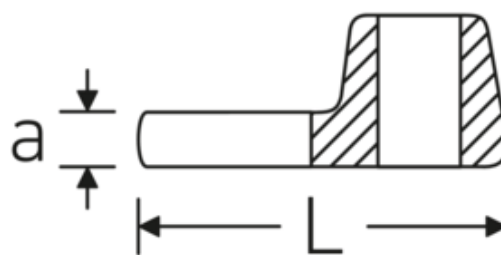

## Crowfoot-Schlüssel, metrisch

540

Art.-Nr. 02200022  
GTIN 4018754003587  
Modell 540 22

**Bezeichnung.** 3/8 " Crowfoot-Schlüssel SW 22mm L.44,5mm

**Eigenschaften.** • Chrome Alloy Steel, verchromt

### Technische Zeichnung.

### Technische Attribute.

a	6,3 mm
Antriebsvierkant innen (Zoll)	3/8 "
Breite mm (b)	41 mm
Länge mm (L)	44,5 mm
S	24,2 mm
Schlüsselweite [mm]	22 mm