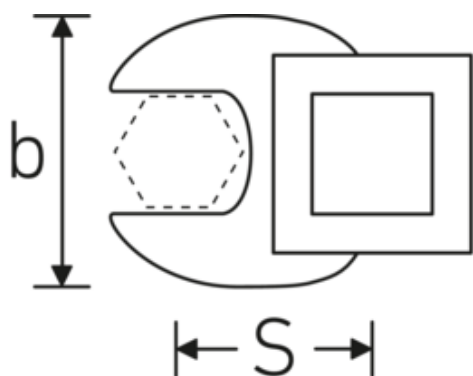

## Crowfoot-Schlüssel, metrisch

540

Art.-Nr. 02200022  
GTIN 4018754003587  
Modell 540 22

**Bezeichnung.** 3/8 " Crowfoot-Schlüssel SW 22mm L.44,5mm

**Eigenschaften.** • Chrome Alloy Steel, verchromt

### Technische Zeichnung.

### Technische Attribute.

a	6,3 mm
Antriebsvierkant innen (Zoll)	3/8 "
Breite mm (b)	41 mm
Länge mm (L)	44,5 mm
S	24,2 mm
Schlüsselweite [mm]	22 mm