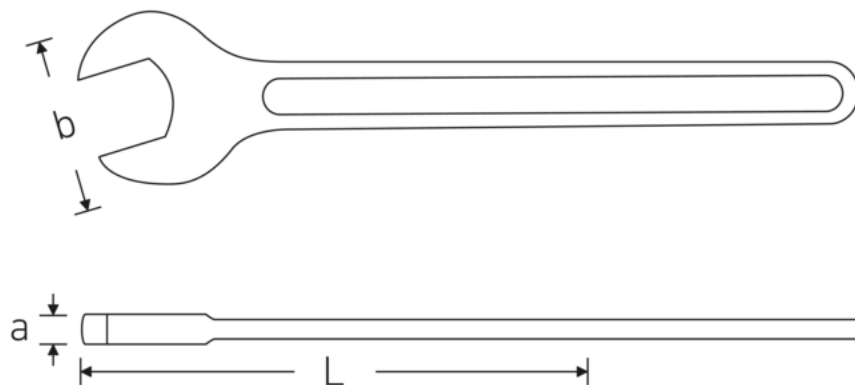

Einmaulschlüssel, metrisch

4004

Art.-Nr. **40040950**
GTIN **4018754018468**
Modell **4004 95**

Bezeichnung. Einmaulschlüssel SW 95mm L.847mm

Eigenschaften.

- Spezialstahl, stahlgrau
- DIN 894 bis 85 mm

Technische Zeichnung.

Technische Attribute.

a	25 mm
Breite mm (b)	195 mm
DIN	DIN 894
Länge mm (L)	847 mm
Legierung	Spezialstahl
Oberfläche	stahlgrau
Schlüsselweite 1 [mm]	95 mm

Logistikdaten.

Tiefe mm (IFS)	847
Breite mm (IFS)	194
Höhe mm (IFS)	27
WEEE/ElektroG	nicht ear-pflichtig
Länge (verpackt, mm)	875
Breite (verpackt, mm)	195
Höhe (verpackt, mm)	28

Volumen (verpackt, dm³)	4.7775 dm ³
Art.-Nr.	40040950
Gewicht (brutto, kg)	6,095
Gewicht PAP (kg)	0,000
Gewicht PVC (kg)	0,000
GTIN	4018754018468
Ursprungsland AWR	GERMANY
Ursprungsregion	Nordrhein-Westfalen
Zolltarifnr.	82041100
Packnorm	1
Gewicht (g)	5943 g