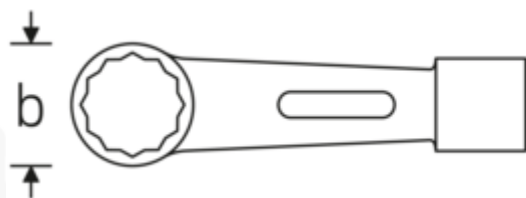

Schlagringschlüssel

StahlwilleSTABIL® 8

Art.-Nr. 42010090

GTIN 4018754023325

Modell 8 90

Bezeichnung.

Schlagringschlüssel SW 90 mm L.445mm

Eigenschaften.

- für schwere Montagearbeiten
- Doppelsechskant
- schlanke Ringwandstärke für Arbeiten an schwer zugänglichen Stellen
- verstärktes Schlagende für eine größere Schlagfläche
- Chrome Alloy Steel, gesenkgeschmiedet, grün lackiert

Technische Zeichnung.

Technische Attribute.

a 60 mm
Breite mm (b) 124 mm

Logistikdaten.

Tiefe mm (IFS) 450
Breite mm (IFS) 124

Länge mm (L)	445 mm	Höhe mm (IFS)	59
Legierung	Chrome-Alloy-Steel, verchromt	WEEE/ElektroG	nicht ear-pflichtig
Oberfläche	grün lackiert	Länge (verpackt, mm)	450
Schlüsselweite 1 [mm]	90 mm	Breite (verpackt, mm)	124
		Höhe (verpackt, mm)	59
		Volumen (verpackt, dm3)	3.2922 dm3
		Art.-Nr.	42010090
		Gewicht (brutto, kg)	6,885
		Gewicht PAP (kg)	0,000
		Gewicht PVC (kg)	0,000
		GTIN	4018754023325
		Ursprungsland AWR	GERMANY
		Ursprungsregion	Nordrhein-Westfalen
		Zolltarifnr.	82041100
		Packnorm	1
		Gewicht (g)	6885 g