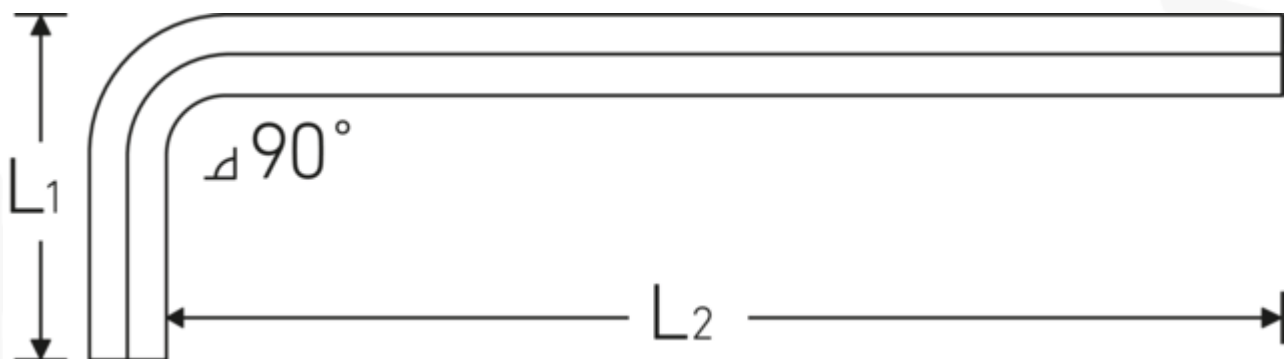

Sechskant-Winkelschraubendreher

10765

Art.-Nr. 43213010
GTIN 4018754332502
Modell 10765 10
WINKELSCHRAUBENDREHER
SECHSKANT

Bezeichnung.

Sechskant-Winkelschraubendreher Abtriebssechskant 10mm L.40mm x 224mm

Eigenschaften.

- extra lange Ausführung
- für **metrische** Innensechskantschrauben
- Chrome Alloy Steel, vernickelt
- DIN ISO 2936

Technische Zeichnung.

Technische Attribute.

Abtriebssechskant außen (mm)	10 mm
DIN	DIN ISO 2936
Inhalt	436462
L1	40 mm
L2	224 mm

Logistikdaten.

Tiefe mm (IFS)	230
Breite mm (IFS)	49
Höhe mm (IFS)	11
WEEE/ElektroG	nicht ear-pflichtig
Länge (verpackt, mm)	350
Breite (verpackt, mm)	100
Höhe (verpackt, mm)	20
Volumen (verpackt, dm3)	0.7 dm3
Art.-Nr.	43213010
Gewicht (brutto, kg)	1,756
Gewicht PAP (kg)	0,000
Gewicht PVC (kg)	0,006
GTIN	4018754332502
Ursprungsland AWR	GERMANY
Ursprungsregion	Nordrhein-Westfalen
Zolltarifnr.	82054000
Packnorm	10
Gewicht (g)	179 g

Varianten.

Art.-Nr.	Modell-Nr. (ERP)	Bezeichnung	GTIN
43213015	10765 1.5 WINKELSCHRAUBENDREHER SECHSKANT	Sechskant-Winkelschraubendreher Abtriebssechskant 1,5mm L.14mm x 90mm	4018754332410
43213002	10765 2 WINKELSCHRAUBENDREHER SECHSKANT	Sechskant-Winkelschraubendreher Abtriebssechskant 2mm L.16mm x 100mm	4018754332427
43213025	10765 2.5 WINKELSCHRAUBENDREHER SECHSKANT	Sechskant-Winkelschraubendreher Abtriebssechskant 2,5mm L.18mm x 112mm	4018754332434
43213003	10765 3 WINKELSCHRAUBENDREHER SECHSKANT	Sechskant-Winkelschraubendreher Abtriebssechskant 3mm L.20mm x 126mm	4018754332441
43213004	10765 4 WINKELSCHRAUBENDREHER SECHSKANT	Sechskant-Winkelschraubendreher Abtriebssechskant 4mm L.25mm x 140mm	4018754332458
43213005	10765 5 WINKELSCHRAUBENDREHER SECHSKANT	Sechskant-Winkelschraubendreher Abtriebssechskant 5mm L.28mm x 160mm	4018754332465