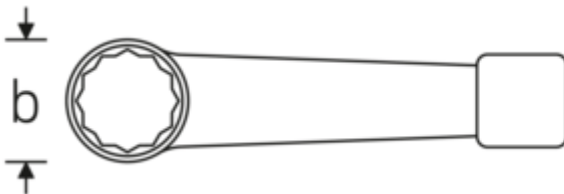

### Bezeichnung.

Schlagringschlüssel SW 26mm L.160mm Spezialstahl

### Technische Attribute.

a	15 mm
Breite mm (b)	42,5 mm
DIN	DIN 7444
Länge mm (L)	160 mm
Legierung	Spezialstahl
Oberfläche	stahlgrau
Schlüsselweite 1 [mm]	26 mm