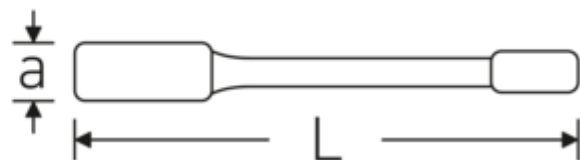

Technische Zeichnung.

Technische Attribute.

a	15 mm
Breite mm (b)	42,5 mm
DIN	DIN 7444
Länge mm (L)	160 mm
Legierung	Spezialstahl
Oberfläche	stahlgrau
Schlüsselweite 1 [mm]	26 mm

Logistikdaten.

Tiefe mm (IFS)	180
Breite mm (IFS)	46
Höhe mm (IFS)	16
WEEE/ElektroG	nicht ear-pflichtig
Länge (verpackt, mm)	180
Breite (verpackt, mm)	46
Höhe (verpackt, mm)	16
Volumen (verpackt, dm³)	0.13248 dm³
Art.-Nr.	42050026
Gewicht (brutto, kg)	0,200