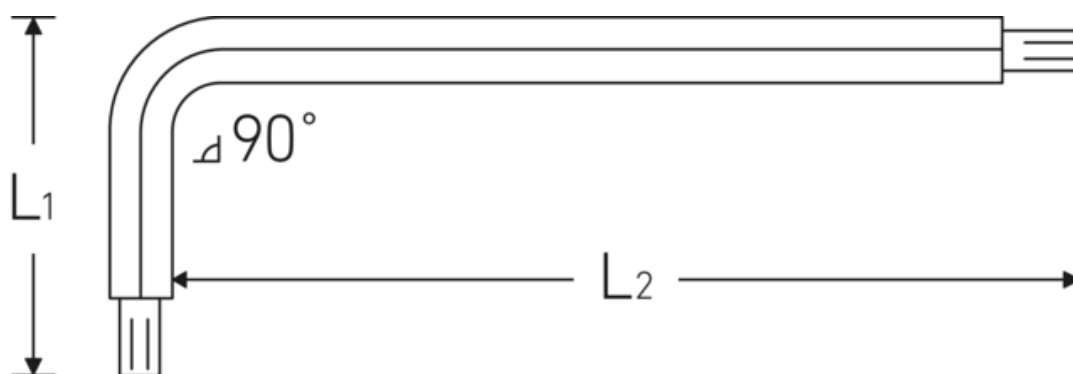

Sechskant-Kugelkopf- Winkelschraubendreher

10767

Art.-Nr. 43263012
GTIN 4018754332854
Modell 10767 12 KUGELKOPF-
WINKELSCHRAUBENDREHER
SECHSKANT

Bezeichnung. Sechskant-Kugelkopf-Winkelschraubendreher Abtriebssechskant 12mm L.45mm x 248mm

Eigenschaften.

- für **metrische** Innensechskantschrauben
- mit Kugelkopf am langen Schaftende
- Schwenkwinkel bis 25° zu jeder Seite
- Chrome Alloy Steel, vernickelt

Technische Zeichnung.

Technische Attribute.

Abtriebsprofil	Sechskant
Abtriebssechskant außen (mm)	12 mm
L1	45 mm
L2	248 mm

Logistikdaten.

Tiefe mm (IFS)	255
Breite mm (IFS)	55
Höhe mm (IFS)	13
WEEE/ElektroG	nicht ear-pflichtig
Länge (verpackt, mm)	300

Breite (verpackt, mm)	190
Höhe (verpackt, mm)	15
Volumen (verpackt, dm³)	0.855 dm ³
Art.-Nr.	43263012
Gewicht (brutto, kg)	2,804
Gewicht PAP (kg)	0,000
Gewicht PVC (kg)	0,026
GTIN	4018754332854
Ursprungsland AWR	GERMANY
Ursprungsregion	Nordrhein-Westfalen
Zolltarifnr.	82054000
Packnorm	10
Gewicht (g)	280 g