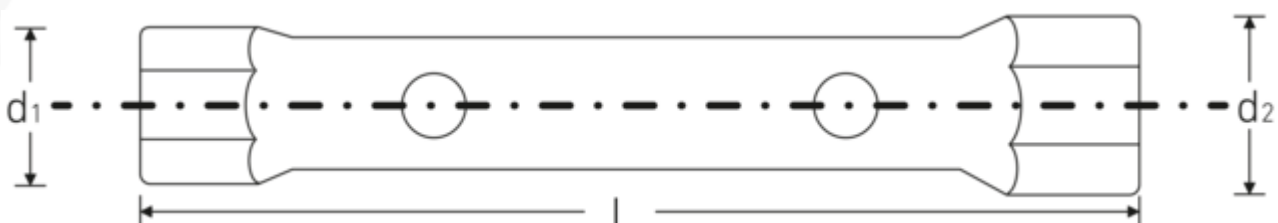

Doppelsteckschlüssel

10750

Art.-Nr. 43330809
GTIN 4018754254910
Modell 10750 8 x 9

Bezeichnung.

Doppelsteckschlüssel SW 8 x 9 mm L.110mm

Eigenschaften.

- **metrische, ungleiche** Schlüsselweiten
- Sechskant
- aus nahtlos gezogenem Präzisionsstahlrohr
- beidseitig gesenkt
- Chrome Alloy Steel, Oberfläche gleitgeschliffen und verchromt
- DIN 896 Form B

Vorteile.

Ausgestattet mit zwei verschiedenen Schlüsselweiten zum Anziehen und Lösen von Schrauben und Muttern.

Die Doppelsteckschlüssel verfügen über zwei Bohrungen für die Drehstifte.

Robust und langlebig aus hochwertigem Chrome Alloy Steel.

Unterschiedliche Längen des Drehstiftes lassen variable Hebelkraft und angepasste Höhe des Drehmoments zu.

Die verlängerte Form des Rohrdoppelsteckschlüssels dient als praktischer Griff und kann somit ideal auch in engen, platzbegrenzten Arbeitsräumen eingesetzt werden.

Technische Zeichnung.

Technische Attribute.

Bohrung (mm)	6 mm
d1	13 mm
d2	14,5 mm
DIN	DIN 896 Form B
Länge mm (L)	110 mm
Schlüsselweite 1 [mm]	8 mm
Schlüsselweite 2 [mm]	9 mm

Logistikdaten.

Tiefe mm (IFS)	101
Breite mm (IFS)	11
Höhe mm (IFS)	11
WEEE/ElektroG	nicht ear-pflichtig
Länge (verpackt, mm)	101
Breite (verpackt, mm)	11
Höhe (verpackt, mm)	11
Volumen (verpackt, dm3)	0.012221 dm3
Art.-Nr.	43330809
Gewicht (brutto, kg)	0,390
Gewicht PAP (kg)	0,000
Gewicht PVC (kg)	0,006
GTIN	4018754254910
Ursprungsland AWR	GERMANY
Ursprungsregion	Nordrhein-Westfalen
Zolltarifnr.	82041100
Packnorm	10
Gewicht (g)	38 g