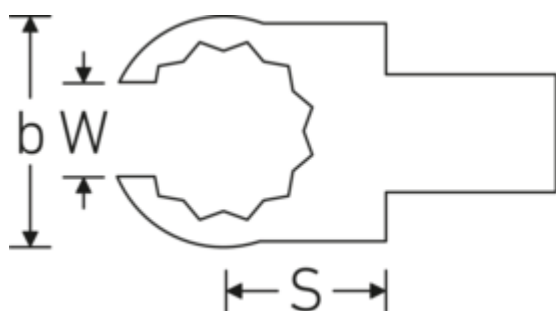

## OPEN RING-Einsteckwerkzeuge

**733/10**

Art.-Nr. **58231010**  
GTIN **4018754034352**  
Modell **733/10 10**

### Bezeichnung.

OPEN RING-Einsteckwerkzeug SW 10mm Wkz.Aufn.9 x 12

### Eigenschaften.

- Doppelsechskant mit AS-Drive-Profil
- für Drehmomentschlüssel mit Vierkantaufnahme
- Verchromung über Nickel, dauerhaft und abplatzsicher
- im Gesenk geschmiedet, gehärtet und im Ölbad abgekühlt
- stark belastbar, außergewöhnlich langlebig

### Technische Attribute.

Breite mm (b)	21,5 mm
Größe Wkz.-Aufnahme [Innenvierkant]	9 x 12 mm
Höhe mm (h)	11 mm
S	17,5 mm
Schlüsselweite [mm]	10 mm