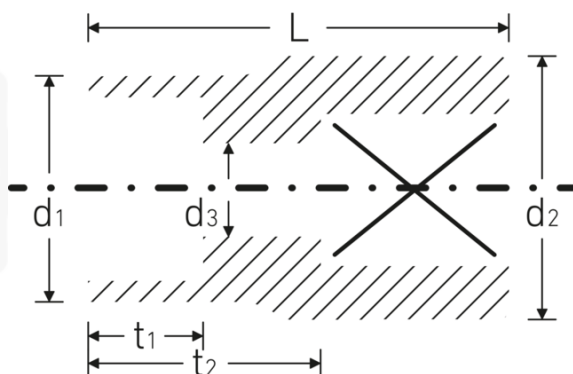

## TORX® Steckschlüsseinsätze 3/8"

45TX

Art.-Nr. 02270005

GTIN 4018754003655

Modell 45 TX E 5

**Bezeichnung.** 3/8 " Steckschlüsseinsatz L.28mm

- Eigenschaften.**
- für Außen-TORX® Schrauben
  - 3/8" Innenvierkant-Antrieb
  - HPQ® Hochleistungsstahl, verchromt

## Technische Attribute.

Abtriebsprofil	TORX®
Antriebsvierkant innen (Zoll)	3/8 "
d1	7 mm
d2	16,5 mm
d3	2,8 mm
Größe Abtriebsprofil	E5
Länge mm (L)	28 mm
t1	5 mm
t2	16,5 mm