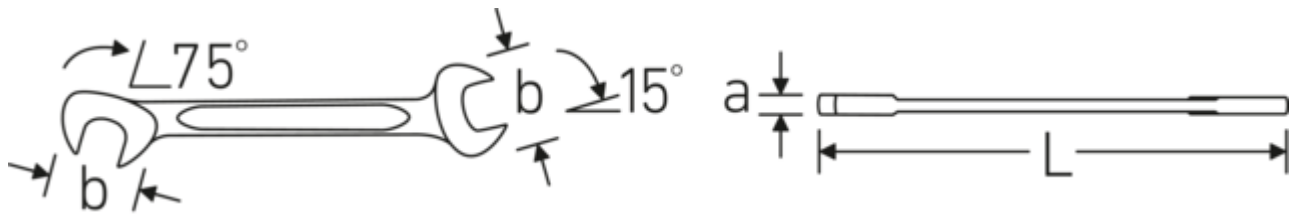

- **zöllige, gleiche** Schlüsselweiten
- gerade Ausführung, Maulstellung 15° und 75°
- stabile, schlanke und leichte Konstruktion
- hohe Biegefestigkeit durch Doppel-T-Profil
- griffige, hautsympatische Oberfläche durch STAHLWILLE Rundfinish
- extrem belastbar, außergewöhnlich langlebig
- im Gesenk geschmiedet, gehärtet und im Ölbad abgekühlt
- Chrome Alloy Steel, verchromt

Technologien und Leistungsmerkmale.

Doppel-T-Profil

Unsere Maul- und Ringschlüssel verfügen über eine zusätzliche Vertiefung in der Mitte des Werkzeugs. Ähnlich dem Prinzip eines Doppel-T-Trägers wird damit eine enorme Belastbarkeit und maximale Biegefestigkeit bei geringerem Gewicht erreicht.

Offset Shaft Design

Unsere Schraubenschlüssel sind so konstruiert, dass sie an den Belastungszonen, wo die größten Kräfte einwirken - nämlich an der Verbindung zwischen Maul und Schaft - zusätzlich verstärkt sind, um so eine Verformung zu verhindern.

Technische Zeichnung.

Technische Attribute.

a	3 mm
Breite mm (b)	24,2 mm
Länge mm (L)	116 mm
Legierung	Chrome-Alloy-Steel, verchromt
Maulstellung	15/75 °
Oberfläche	verchromt
Schlüsselweite 1 [Zoll]	7/16 "
Schlüsselweite 2 [Zoll]	7/16 "