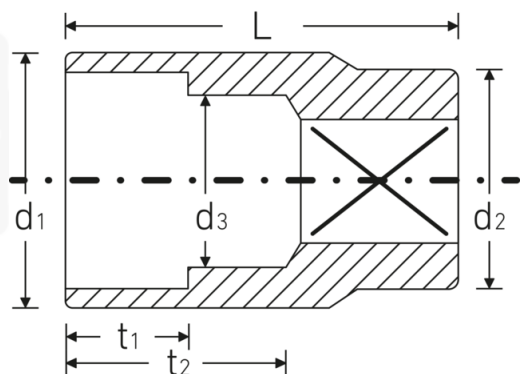

Steckschlüsseinsätze 1/2", metrisch

50

Art.-Nr. 03010015

GTIN 4018754005239

Modell 50 15

Bezeichnung.

1/2 " Steckschlüsseinsatz SW 15mm L.38mm

Eigenschaften.

- Doppelsechskant mit AS-Drive-Profil
- 1/2" Innenvierkant-Antrieb
- HPQ® Hochleistungsstahl, verchromt
- DIN 3124 / ISO 2725-1 / DIN EN 3709 / ASME B 107.5 M

Technologien und Leistungsmerkmale.

High Performance Quality (HPQ®)

Technische Zeichnung.

Technische Attribute.

Abtriebsprofil	Doppelsechskant AS-Drive
Antriebsvierkant innen (Zoll)	1/2 "
d1	21,2 mm
d2	22,7 mm
d3	14 mm
DIN	DIN 3124 / ISO 2725-1, DIN EN 3709, ASME B 107.5 M
Länge mm (L)	38 mm
Schlüsselweite [mm]	15 mm
t1	13,5 mm
t2	20,2 mm

Logistikdaten.

Tiefe mm (IFS)	39
Breite mm (IFS)	23
Höhe mm (IFS)	23
WEEE/ElektroG	nicht ear-pflichtig
Länge (verpackt, mm)	125
Breite (verpackt, mm)	50
Höhe (verpackt, mm)	41
Volumen (verpackt, dm3)	0.25625 dm3
Art.-Nr.	03010015
Gewicht (brutto, kg)	0,620
Gewicht PAP (kg)	0,000
Gewicht PVC (kg)	0,006
GTIN	4018754005239
Ursprungsland AWR	GERMANY
Ursprungsregion	Nordrhein-Westfalen
Zolltarifnr.	82042000
Packnorm	10
Gewicht (g)	62 g